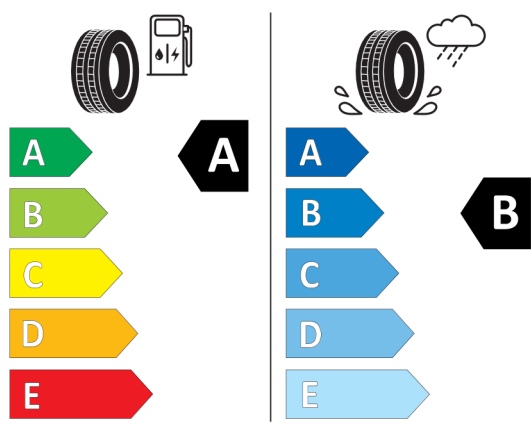

2020/740

<https://eprel.ec.europa.eu/qr/529942>

595910

PIRELLI 31458

205/45R17 88 W XL C1