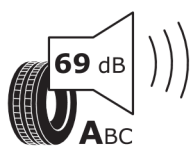

2020/740

<https://eprel.ec.europa.eu/qr/595910>