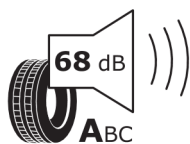

Etykieta energetyczna UE dla opon

466309

Hankook 1022632

205/45R17 88 W XL C1

2020/740

<https://eprel.ec.europa.eu/qr/466309>

529942

GOODYEAR 546524

205/45R17 88 W XL C1

2020/740

<https://eprel.ec.europa.eu/qr/529942>

595910

PIRELLI 31458

205/45R17 88 W XL C1

2020/740

<https://eprel.ec.europa.eu/qr/595910>