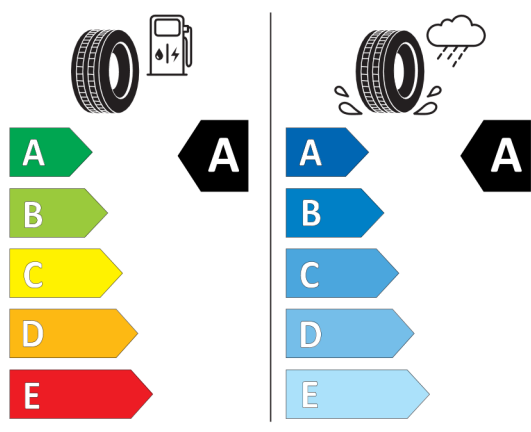

225/40R18 92 Y XL C1

2020/740

<https://eprel.ec.europa.eu/qr/530990>

908397

MAXXIS ETP00235700

225/40R18 92 Y XL C1

2020/740

<https://eprel.ec.europa.eu/qr/908397>