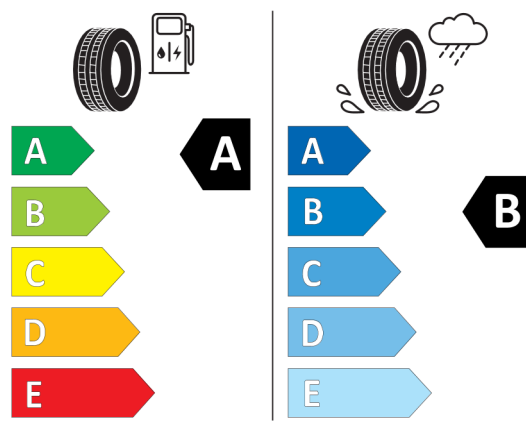

2020/740

<https://eprel.ec.europa.eu/qr/482990>

530990

GOODYEAR 577463

225/40R18 92 Y XL C1