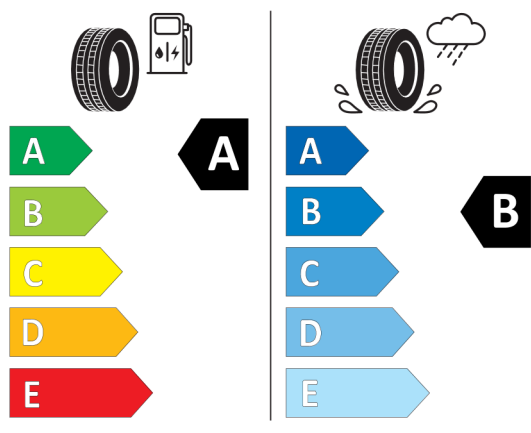

Etykieta energetyczna UE dla opon

482990

Continental 0358276

225/40 R 18 92 Y XL C1