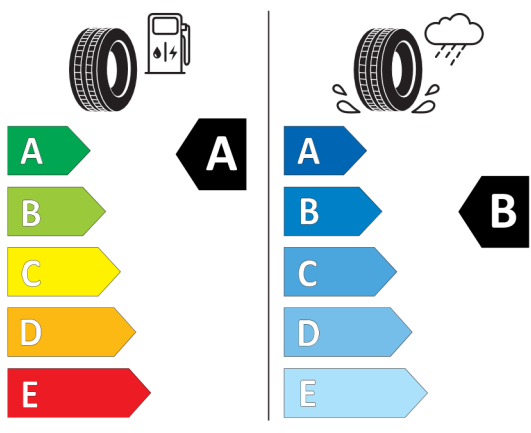

Etykieta energetyczna UE dla opon

408394

MICHELIN 031818

205/55R16 91 W C1