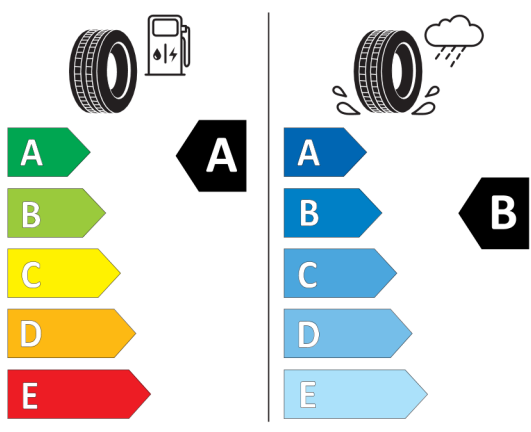

2020/740

<https://eprel.ec.europa.eu/qr/380985>

481982

Continental 0358364

205/55 R 16 91 W C1