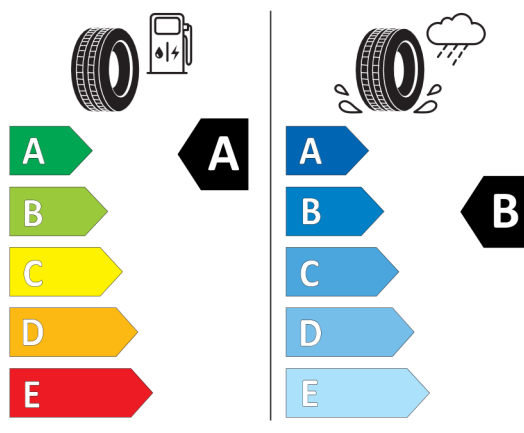

2020/740

<https://eprel.ec.europa.eu/qr/408394>

380985

BRIDGESTONE 9847

205/55 R16 91 W C1