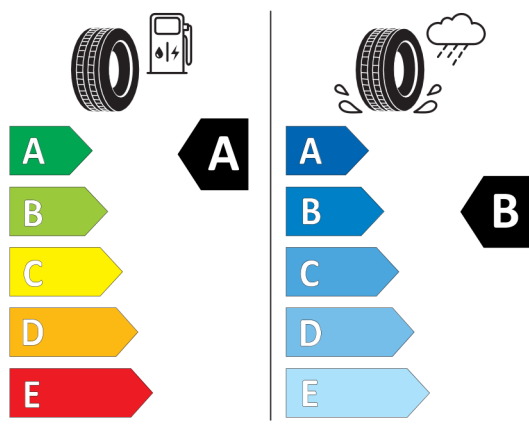

2020/740

<https://eprel.ec.europa.eu/qr/408394>

380985

BRIDGESTONE 9847

205/55 R16 91 W C1