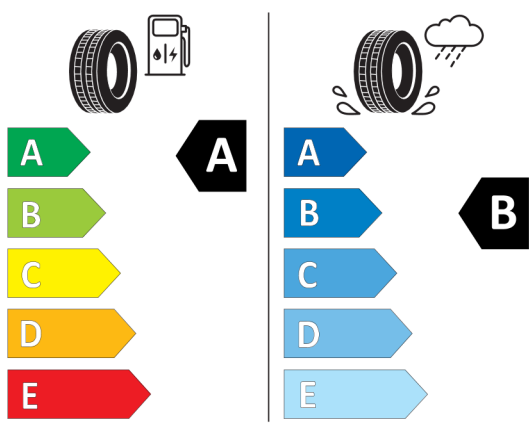

2020/740

<https://eprel.ec.europa.eu/qr/380985>

481982

Continental 0358364

205/55 R 16 91 W C1