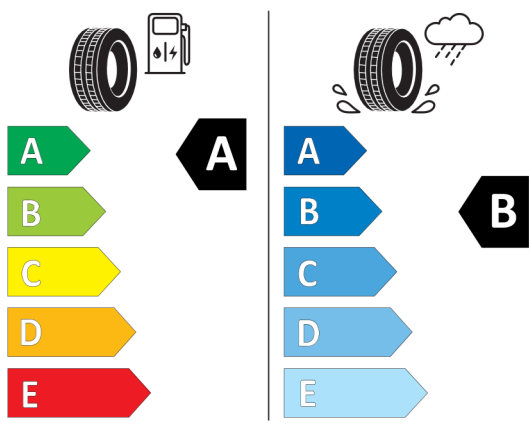

Etykieta energetyczna UE dla opon

408394

MICHELIN 031818

205/55R16 91 W C1