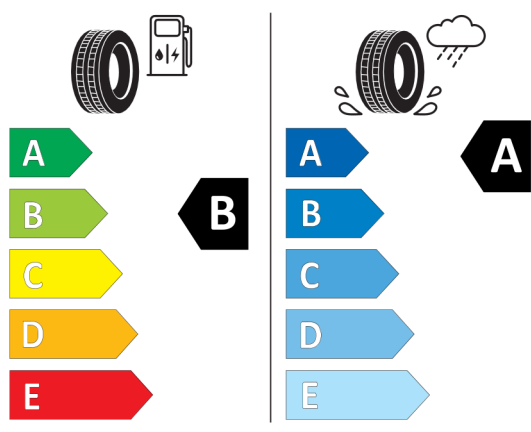

Etykieta energetyczna UE dla opon

595133

PIRELLI 25462

245/40R20 99 Y XL C1