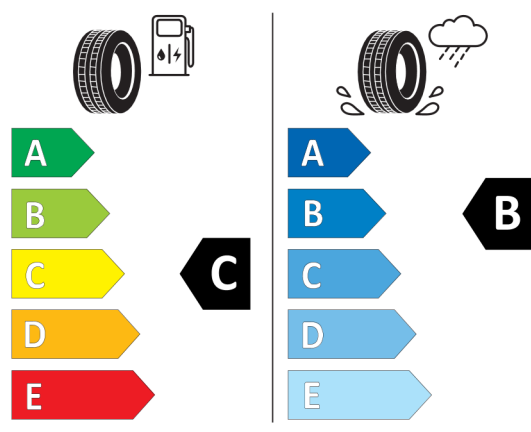

2020/740

<https://eprel.ec.europa.eu/qr/595133>

382508

BRIDGESTONE 11162

245/40 R20 99 Y XL C1