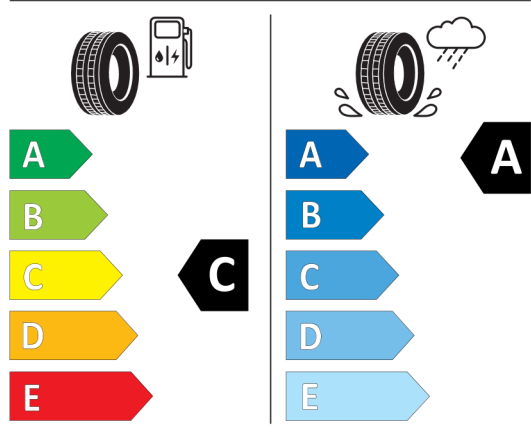

2020/740

<https://eprel.ec.europa.eu/qr/382508>

595280

PIRELLI 26319

275/35R20 102 Y XL C1