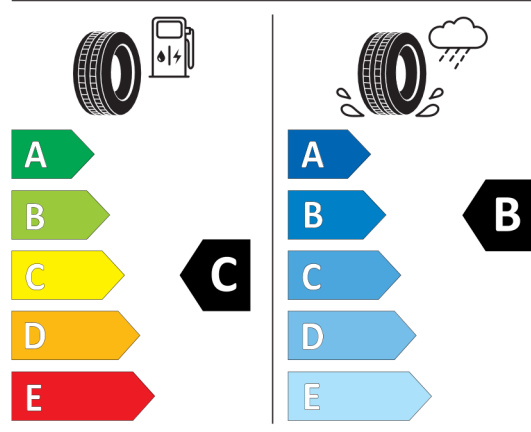

2020/740

<https://eprel.ec.europa.eu/qr/595280>

383225

BRIDGESTONE 11164

275/35 R20 102 Y XL C1