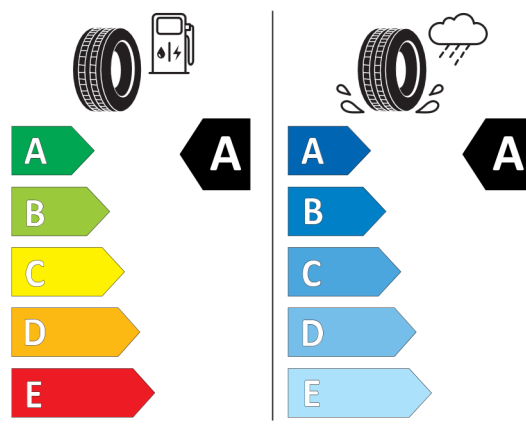

2020/740

<https://eprel.ec.europa.eu/qr/1147148>

1190686

<https://eprel.ec.europa.eu/qr/1190686>

596807

PIRELLI 39389

255/45R20 105 Y XL C1