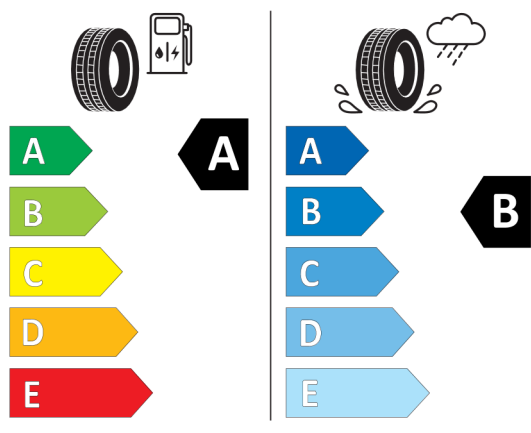

Etykieta energetyczna UE dla opon

1147148

Bridgestone 28430

255/45 R20 105 Y XL C1