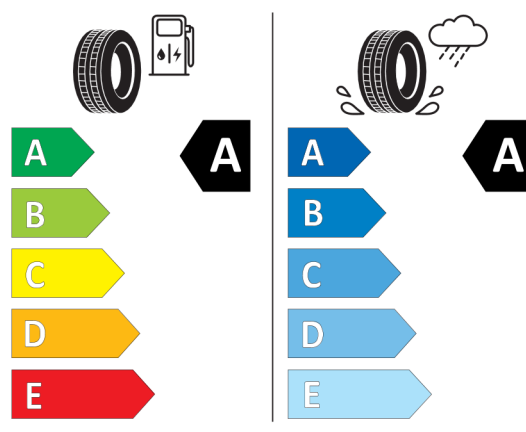

596807

PIRELLI 39389

255/45R20 105 Y XL C1

2020/740

<https://eprel.ec.europa.eu/qr/596807>

596808

PIRELLI 39390

285/40R20 108 Y XL C1