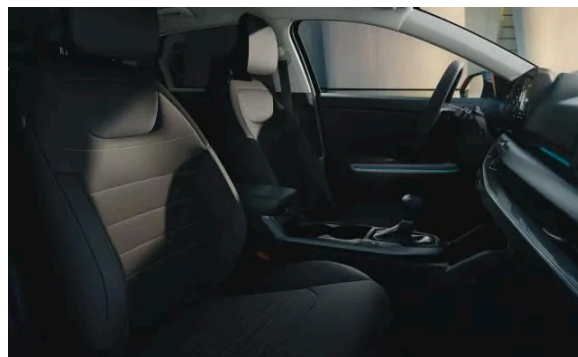

## Dane Techniczne

Marka auta	KIA
Model	K4
Wersja	M 1.6T-GDI
Rodzaj paliwa	Benzyna
Zasięg kilometrów	-
Pojemność silnika	1598 cm <sup>3</sup>
Moc	150 KM
Skrzynia biegów	Automatyczna
Rodzaj napędu	Przód
Rodzaj nadwozia	Hatchback
Cena katalogowa brutto	119 490,00 zł
Promocyjna cena katalogowa brutto	98 359,00 zł
Stan auta	Nowy
Przebieg	-
Dostępność	Produkcja
Ilość miejsc	5
Kolor zewnętrzny	Aurora Black
Data 1-wszej rejestracji	-
Liczba drzwi	5
Rok produkcji	2026