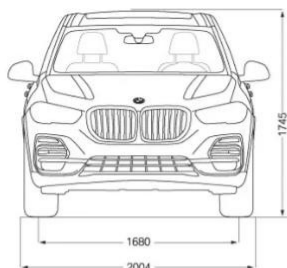

27.10.2021, 15:24

DŁUGOŚĆ / SZEROKOŚĆ / WYSOKOŚĆ

4922 mm / 2004 mm / 1745 mm

LICZBA MIEJSC

5

POJEMNOŚĆ BAGAŻNIKA

650 litrów - 1870 litrów

Podsumowanie

SZEROKOŚĆ Z UWZGLĘDNIENIEM LUSTEREK

2218 mm (1122 mm / 1096 mm)

ROZSTAW OSI (ŚREDNICA ZAWRACANIA)

2975 mm (12,6 m)