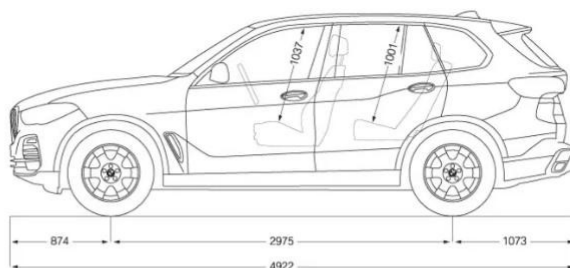

27.10.2021, 15:24

DŁUGOŚĆ / SZEROKOŚĆ / WYSOKOŚĆ

4922 mm / 2004 mm / 1745 mm

LICZBA MIEJSC

5

POJEMNOŚĆ BAGAŻNIKA

650 litrów - 1870 litrów

Podsumowanie

SZEROKOŚĆ Z UWZGLĘDNIENIEM LUSTEREK

2218 mm (1122 mm / 1096 mm)

ROZSTAW OSI (ŚREDNICA ZAWRACANIA)

2975 mm (12,6 m)