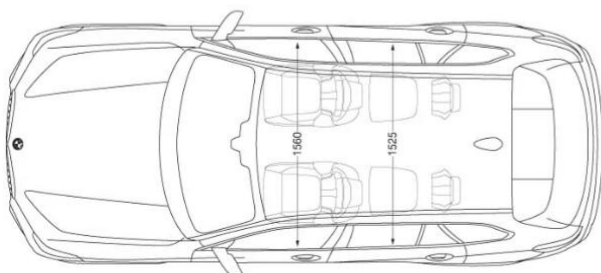

27.10.2021, 15:24

DŁUGOŚĆ / SZEROKOŚĆ / WYSOKOŚĆ

4922 mm / 2004 mm / 1745 mm

LICZBA MIEJSC

5

POJEMNOŚĆ BAGAŻNIKA

650 litrów - 1870 litrów

Podsumowanie

SZEROKOŚĆ Z UWZGLĘDNIENIEM LUSTEREK

2218 mm (1122 mm / 1096 mm)

ROZSTAW OSI (ŚREDNICA ZAWRACANIA)

2975 mm (12,6 m)