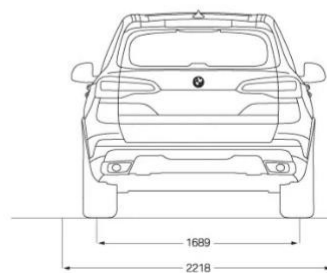

27.10.2021, 15:24

DŁUGOŚĆ / SZEROKOŚĆ / WYSOKOŚĆ

4922 mm / 2004 mm / 1745 mm

LICZBA MIEJSC

5

POJEMNOŚĆ BAGAŻNIKA

650 litrów - 1870 litrów

Podsumowanie

SZEROKOŚĆ Z UWZGLĘDNIENIEM LUSTEREK

2218 mm (1122 mm / 1096 mm)

ROZSTAW OSI (ŚREDNICA ZAWRACANIA)

2975 mm (12,6 m)