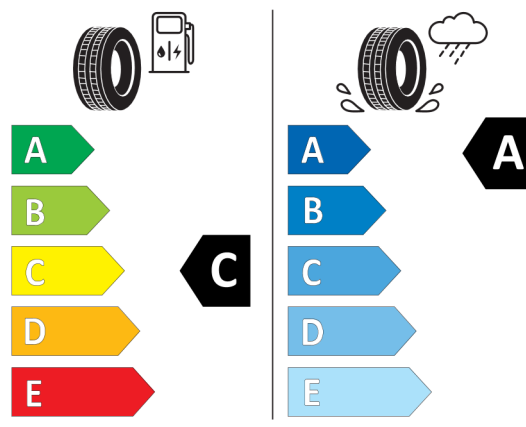

BRIDGESTONE 11164

275/35 R20 102 Y XL C1

2020/740

<https://eprel.ec.europa.eu/qr/383225>

595280

PIRELLI 26319

275/35R20 102 Y XL C1

2020/740