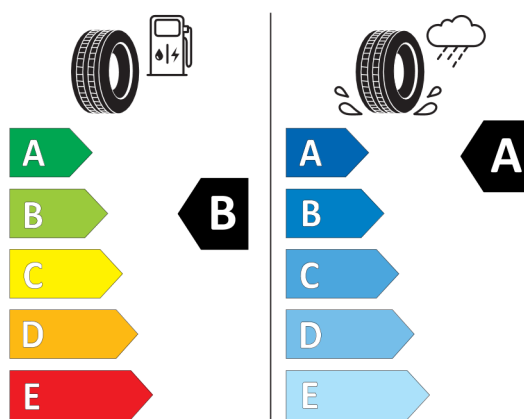

2020/740

<https://eprel.ec.europa.eu/qr/382508>

595133

PIRELLI

25462

245/40R20 99 Y XL

C1