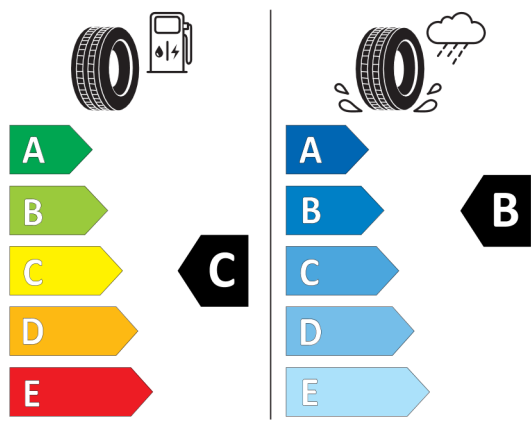

383225

BRIDGESTONE 11164

275/35 R20 102 Y XL C1