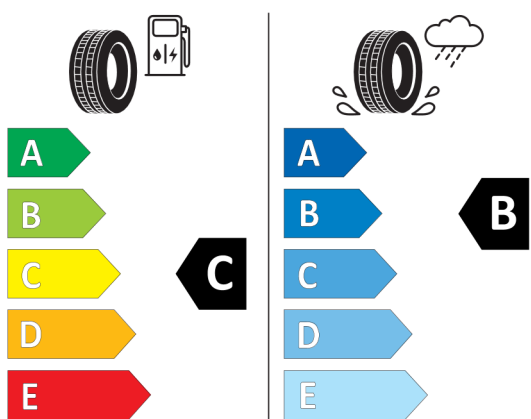

Etykieta energetyczna UE dla opon

382508

BRIDGESTONE

11162

245/40 R20 99 Y XL

C1