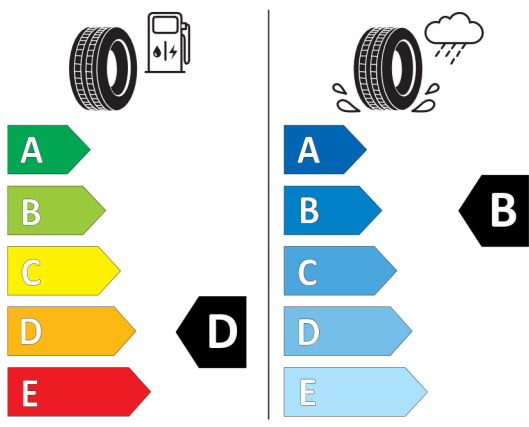

413168

MICHELIN 994854

285/35ZR20 (104Y) XL C1