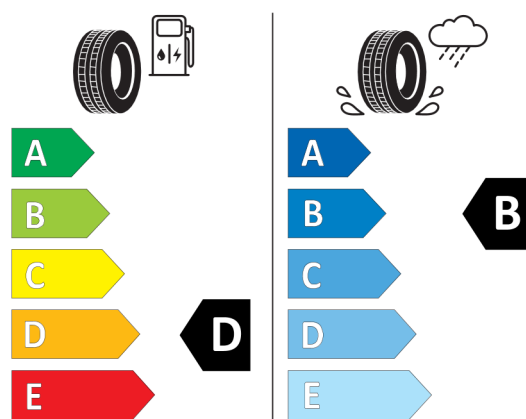

2020/740

<https://eprel.ec.europa.eu/qr/595449>

412243

MICHELIN

814151

275/35ZR20 (102Y) XL

C1