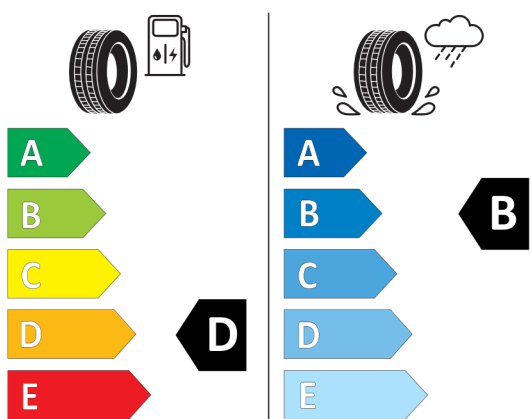

## Etykieta energetyczna UE dla opon

595449

PIRELLI

27277

275/35ZR20 (102Y) XL

C1

2020/740

<https://eprel.ec.europa.eu/qr/595449>