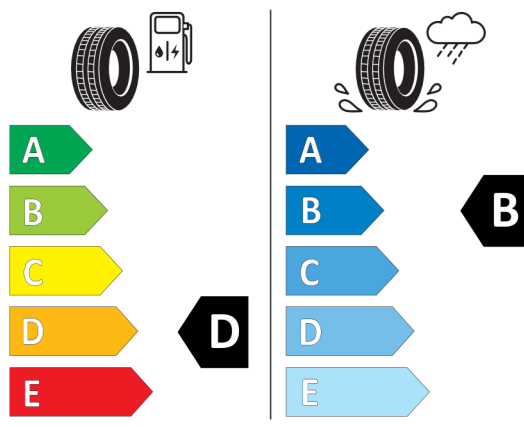

MICHELIN 994854

285/35ZR20 (104Y) XL C1

2020/740

<https://eprel.ec.europa.eu/qr/413168>

595803

PIRELLI 30801

285/35ZR20 (104Y) XL C1

2020/740