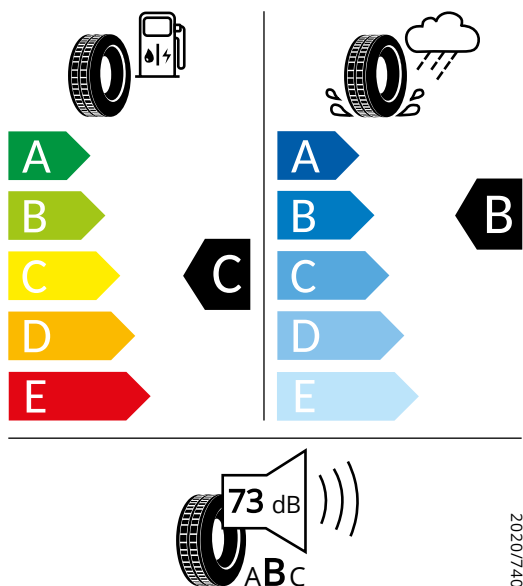

Etykieta opony

(1/1)

Informacja dot. etykiety opony

<https://www.audi.pl/pl/web/pl/modele/etykieta-opon.html>

Opony podstawowe

42P

Obręcze kół ze stopu metali lekkich 9,5Jx21", 5 - ramienne,
ramiona w kształcie litery V szare, częściowo polerowane z oponami
285/40 R 21. 3-letnie ubezpieczenie opon w cenie.

GOODYEAR

531303

285/40 R21 109Y XL

C1

Karta informacyjna produktu

<https://oneapi.volkswagen.com/relas/v1/render/productsheet/GOODYEAR/531303/285%2F40%20R21%20109Y%20XL/20220520?language=pl-pl>