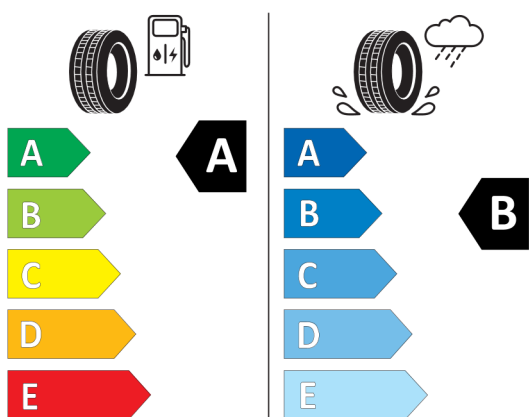

**Wyposażenie opcjonalne (cena brutto z VAT)**

323	System domykania drzwi	PLN	3.200,00
330	Pakiet sportowy	PLN	14.400,00
1LD	22" aluminiowe obręcze Aero 1020 Bicolor 3D	PLN	5 600,00
9T8	Elementy zewnętrzne Pakiet Sportowy	PLN	0,00
358	Izolacja termiczna i akustyczna szyby przedniej	PLN	1.100,00
453	Aktywna wentylacja foteli przednich	PLN	4.100,00
48Z	Rezygnacja z dodatkowych funkcjonalności fotela pasażera	PLN	0,00
4FM	Wielofunkcyjne fotele przednie	PLN	5.800,00
4NR	Kamera wewnątrz	PLN	600,00
688	Zestaw HiFi Harman Kardon Surround Sound	PLN	3.400,00
8A1	Polska wersja językowa	PLN	0,00
8AT	Polska instrukcja obsługi	PLN	0,00
ZBC	Pakiet Business Class	PLN	0,00
322	Dostęp komfortowy	PLN	0,00
4HC	Pakiet ogrzewania Comfort	PLN	0,00
4NB	Klimatyzacja automatyczna z regulacją 4-strefową	PLN	0,00
5DN	Asystent parkowania Plus z systemem kamer 360	PLN	0,00
ZFC	Pakiet First Class	PLN	20.900,00
407	Szklany dach panoramiczny Sky Lounge	PLN	0,00
420	Przyciemniana szyba tylna i tylne szyby boczne	PLN	0,00
42A	Aplikacje wewnętrzne Clear&Bold	PLN	0,00
4AA	Podsufitka w kolorze antracytowym	PLN	0,00
ZPI	Pakiet Innowacji	PLN	23.100,00
5AU	Systemy asystujące kierowcy Professional	PLN	0,00
5AZ	Reflektory laserowe	PLN	0,00
6U3	BMW Live Cockpit Professional z systemem nawigacyjnym	PLN	0,00
6U7	BMW Natural Interaction	PLN	0,00

## Etykieta energetyczna UE dla opon

501805

BRIDGESTONE

24815

275/40 R22 107 Y XL

C1

2020/740

<https://eprel.ec.europa.eu/qr/501805>