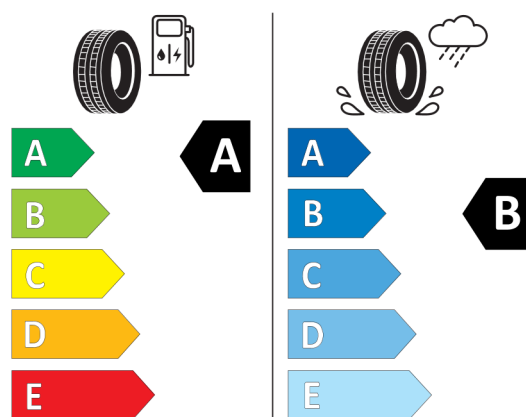

2020/740

<https://eprel.ec.europa.eu/qr/501805>

596323

PIRELLI

37437

275/40R22 107 Y XL

C1