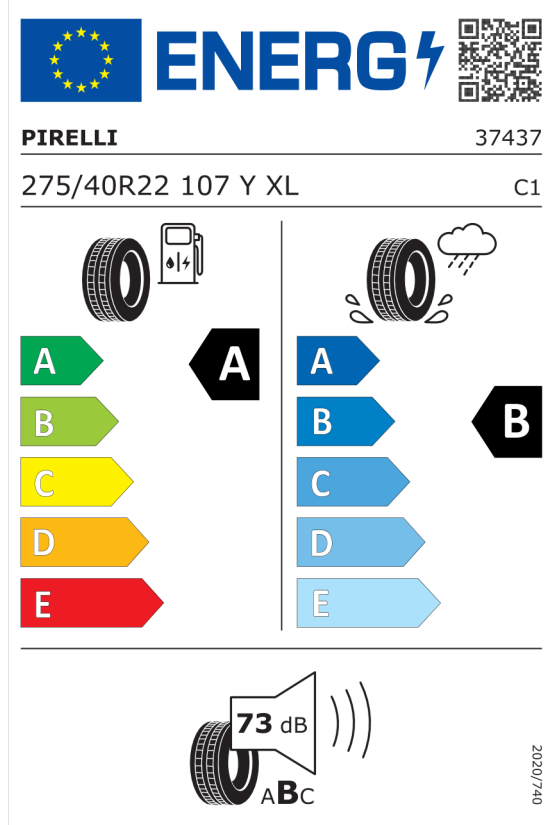

Cena katalogowa (cena brutto z VAT)	PLN	462 900,00
--------------------------------------------	------------	-------------------

Nota prawna

Wskazane dane dotyczące zużycia paliwa oraz emisji CO₂ zostały ustalone na podstawie nowej procedury WLTP określonej w Rozporządzeniu (UE) 2017/1151 z dnia 1 czerwca 2017 r. uzupełniające rozporządzenie (WE) nr 715/2007 Parlamentu Europejskiego i Rady w sprawie homologacji typu pojazdów silnikowych w odniesieniu do emisji zanieczyszczeń pochodzących z lekkich pojazdów pasażerskich i użytkowych (Euro 5 i Euro 6) oraz w sprawie dostępu do informacji dotyczących naprawy i utrzymania pojazdów w brzmieniu obowiązującym w chwili udzielenia homologacji.

Etykieta energetyczna UE dla opon

596323

<https://eprel.ec.europa.eu/qr/596323>

501809

<https://eprel.ec.europa.eu/qr/501809>