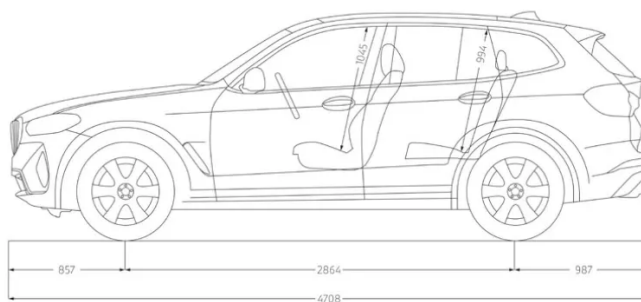

ŁADOWNOŚĆ

660 kg

WYMIARY

DŁUGOŚĆ / SZEROKOŚĆ / WYSOKOŚĆ

4708 mm / 1891 mm / 1676 mm

SZEROKOŚĆ Z UWZGLĘDNIENIEM LUSTEREK

2138 mm (1080 mm / 1058 mm)

LICZBA MIEJSC

5

ROZSTAW OSI (ŚREDNICA ZAWRACANIA)

2864 mm (12 m)

POJEMNOŚĆ BAGAŻNIKA

550 litrów - 1600 litrów