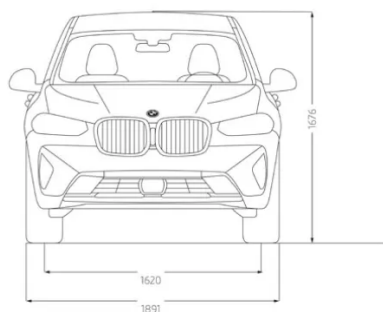

ŁADOWNOŚĆ

660 kg

WYMIARY

DŁUGOŚĆ / SZEROKOŚĆ / WYSOKOŚĆ

4708 mm / 1891 mm / 1676 mm

SZEROKOŚĆ Z UWZGLĘDNIENIEM LUSTEREK

2138 mm (1080 mm / 1058 mm)

LICZBA MIEJSC

5

ROZSTAW OSI (ŚREDNICA ZAWRACANIA)

2864 mm (12 m)

POJEMNOŚĆ BAGAŻNIKA

550 litrów - 1600 litrów