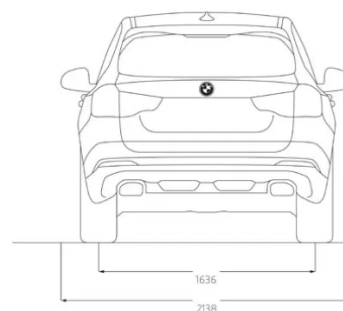

ŁADOWNOŚĆ

660 kg

WYMIARY

DŁUGOŚĆ / SZEROKOŚĆ / WYSOKOŚĆ

4708 mm / 1891 mm / 1676 mm

SZEROKOŚĆ Z UWZGLĘDNIENIEM LUSTEREK

2138 mm (1080 mm / 1058 mm)

LICZBA MIEJSC

5

ROZSTAW OSI (ŚREDNICA ZAWRACANIA)

2864 mm (12 m)

POJEMNOŚĆ BAGAŻNIKA

550 litrów - 1600 litrów