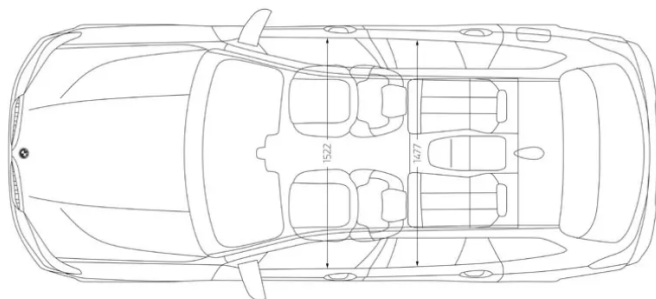

ŁADOWNOŚĆ

660 kg

WYMIARY

DŁUGOŚĆ / SZEROKOŚĆ / WYSOKOŚĆ

4708 mm / 1891 mm / 1676 mm

SZEROKOŚĆ Z UWZGLĘDNIENIEM LUSTEREK

2138 mm (1080 mm / 1058 mm)

LICZBA MIEJSC

5

ROZSTAW OSI (ŚREDNICA ZAWRACANIA)

2864 mm (12 m)

POJEMNOŚĆ BAGAŻNIKA

550 litrów - 1600 litrów