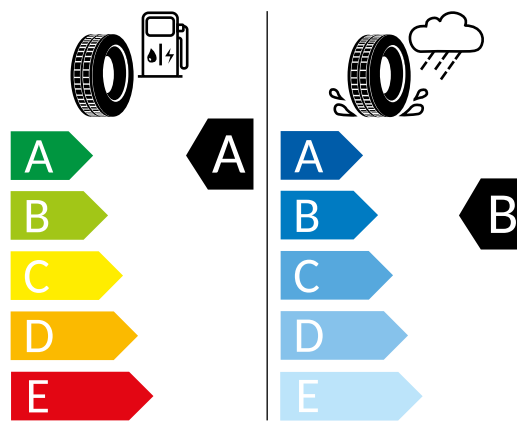

Karta informacyjna produktu

<https://oneapi.volkswagen.com/relas/v1/render/productsheet/BRIDGESTONE/23081/265%2F30%20ZR19%2093Y%20XL/20220615?language=pl-pl>

Pirelli 39049

245/35 ZR19 93 Y XL C1