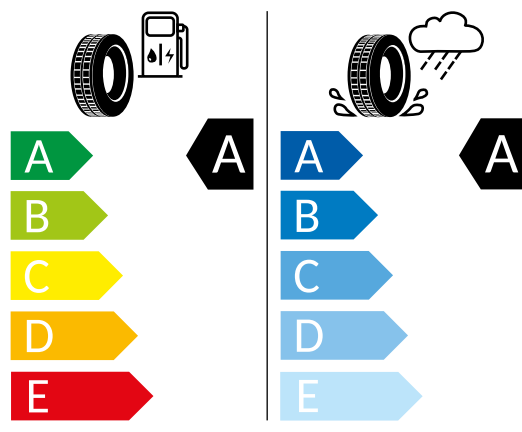

# Etykieta opony

(2/2)

Pirelli 39050

265/30 ZR19 93Y XL C1

2020/740

BRIDGESTONE 23091

245/35 ZR19 93 Y XL C1

2020/740