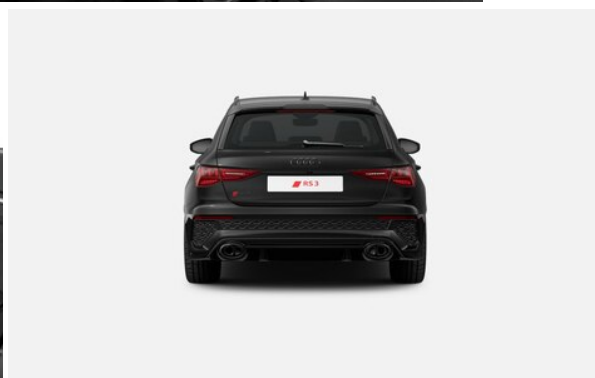

# RS 3 Sportback

Sportback S tronic

Cena całkowita: 346 060 PLN

Kod Audi

**AWUPJ124**

[www.audi.pl/AWUPJ124](http://www.audi.pl/AWUPJ124)