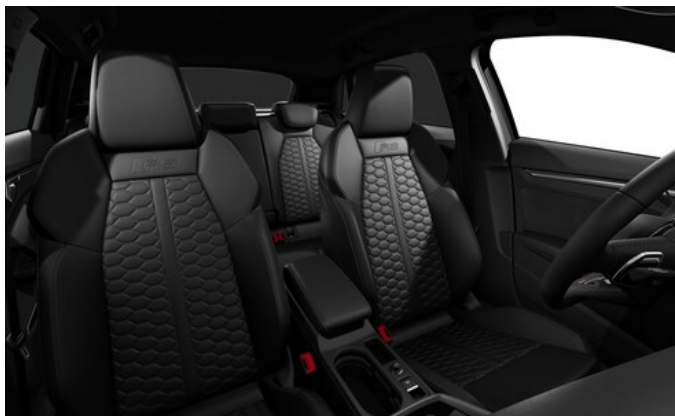

Podsumowanie

RS 3 Sportback
Sportback S tronic

Cena całkowita
346 060 PLN

Parametry techniczne

Pojemność silnika	2480 cm³
Moc maksymalna	294 kW przy obr. 5.600 - 7.000 1/min kW/(KM) / obr. 1/min
Maksymalny moment obrotowy	500 Nm przy obr. 2250 - 5600 1/min Nm / obr. 1/min
Prędkość maksymalna	250 km/h
Przyspieszenie 0-100 km/h	3,8 s

Kolor nadwozia
czarny Myth metalik 4 130 PLN

Kolorystyka wnętrza
Materiał: Skóra Feinnappa pikowana, z logo RS
czarne-czarne, czarna-czarna, czarna, czarna

Kod Audi
AWUPJ124
www.audi.pl/AWUPJ124