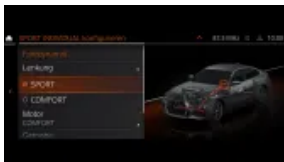

0 zł

lub 0 zł

Zmienny, sportowy układ kierowniczy (S02VL)

0 zł

lub 0 zł

Sportowy układ hamulcowy M czerwony (S03M2)

0 zł

lub 0 zł