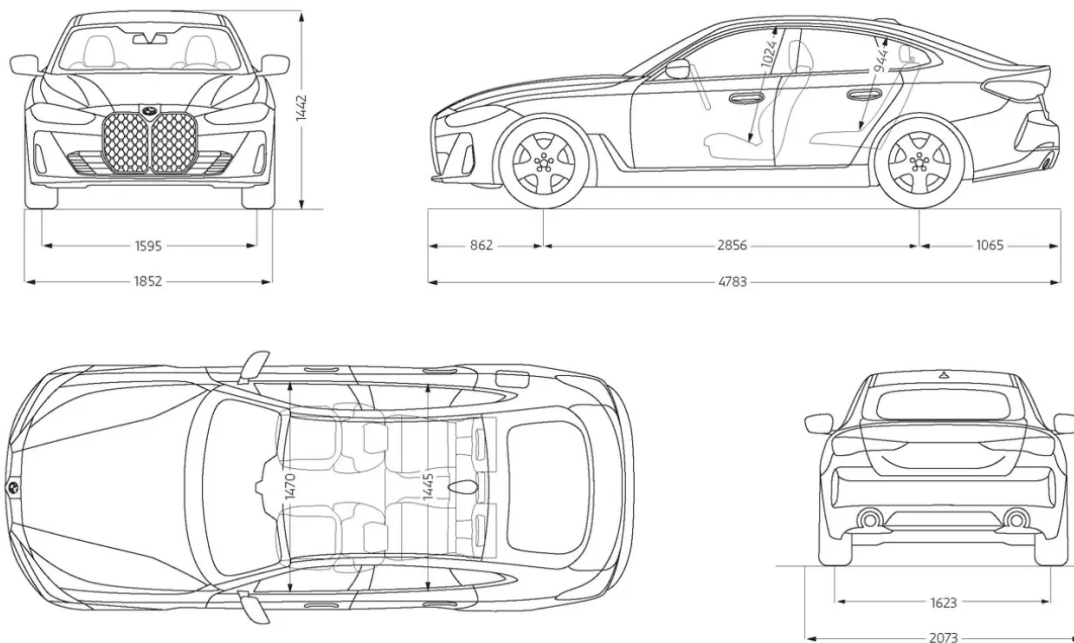

LICZBA MIEJSC

5

ROZSTAW OSI (ŚREDNICA ZAWRACANIA)

2856 mm (12 m)

POJEMNOŚĆ BAGAŻNIKA

470 litrów - 1290 litrów

Zewnqtrz

Szary Dravit BMW Individual *(P0C36)*