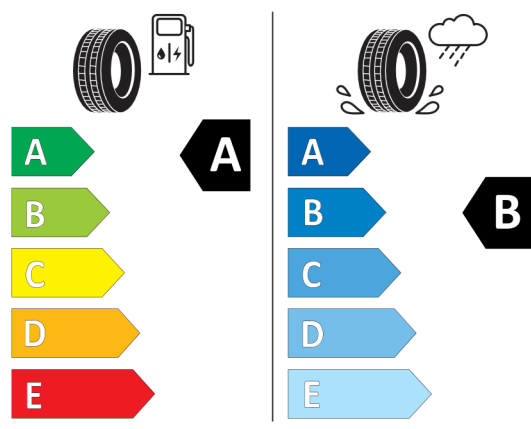

BRIDGESTONE 9822

225/45 R18 95 Y XL C1

2020/740

<https://eprel.ec.europa.eu/qr/381541>

382669

BRIDGESTONE 13648

255/40 R18 99 Y XL C1

2020/740