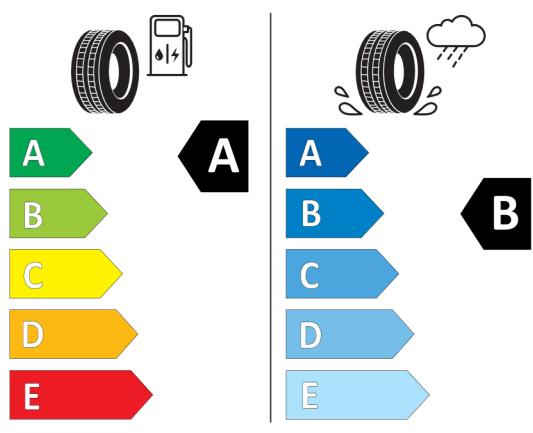

Etykieta energetyczna UE dla opon

445666

MICHELIN

651590

225/45R18 95 Y XL

C1

2020/740

<https://eprel.ec.europa.eu/qr/445666>