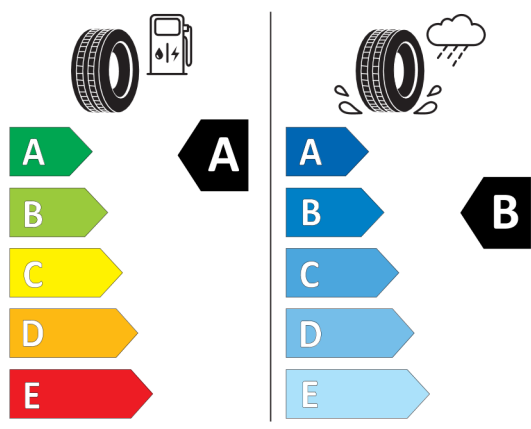

381541

BRIDGESTONE 9822

225/45 R18 95 Y XL C1