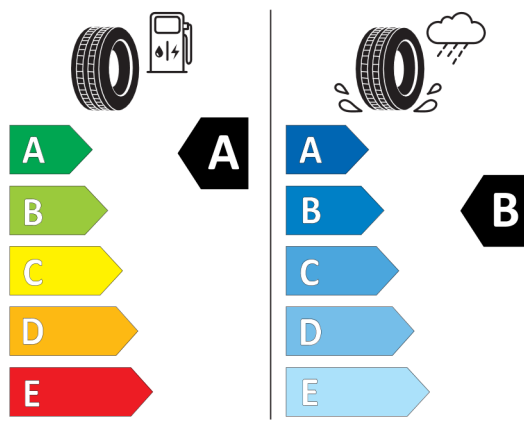

2020/740

<https://eprel.ec.europa.eu/qr/445667>

595913

PIRELLI 31461

255/40R18 99 Y XL C1