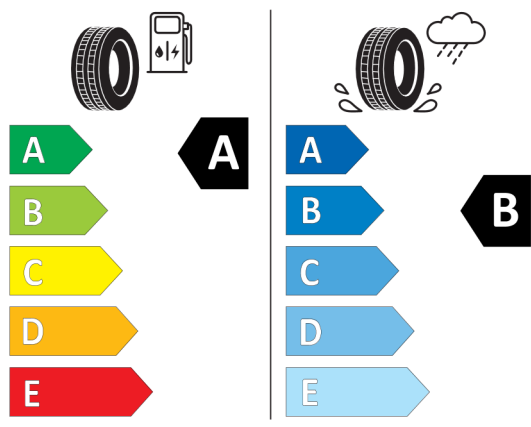

445667

MICHELIN 284524

255/40R18 99 Y XL C1