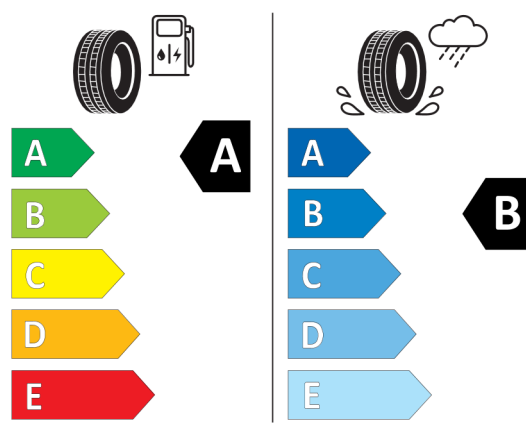

595504

PIRELLI

27459

225/45R18 95 Y XL

C1

2020/740

<https://eprel.ec.europa.eu/qr/595504>

381541