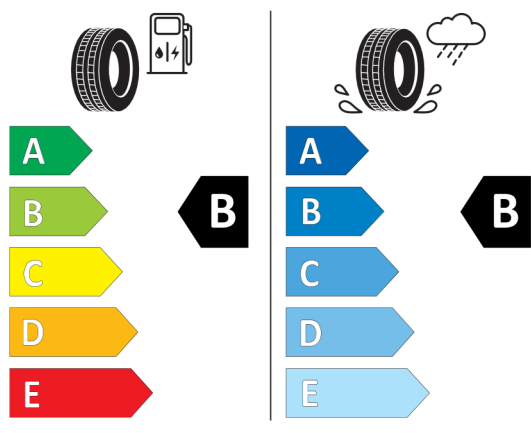

Etykieta energetyczna UE dla opon

381411

BRIDGESTONE 9828

225/40 R19 93 Y XL C1