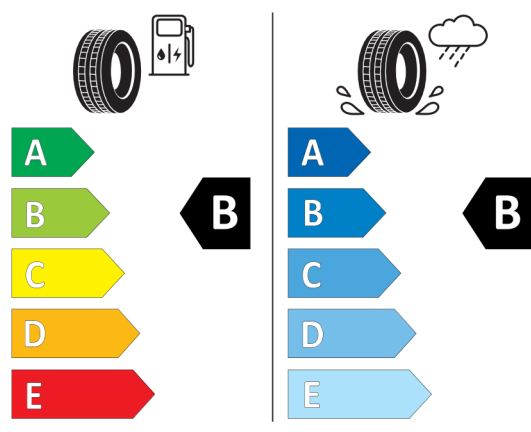

2020/740

<https://eprel.ec.europa.eu/qr/529638>

595517

PIRELLI 27508

255/35R19 96 Y XL C1