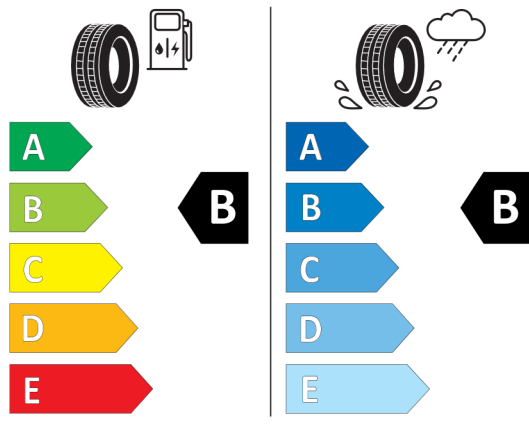

2020/740

<https://eprel.ec.europa.eu/qr/529635>

382651

BRIDGESTONE

9830

255/35 R19 96 Y XL

C1