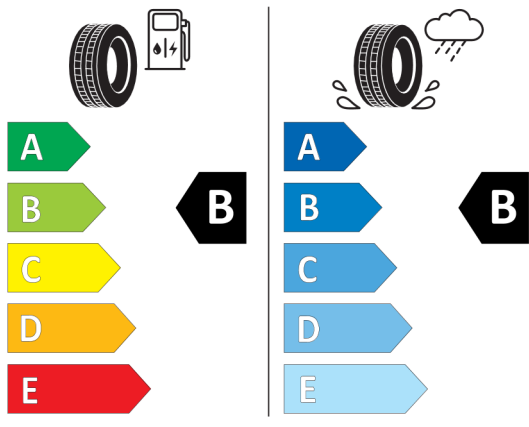

529635

GOODYEAR

540537

255/35R19 96 Y XL

C1