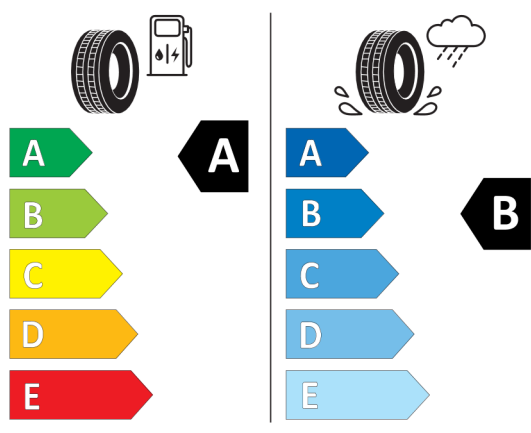

Etykieta energetyczna UE dla opon

Michelin

MICHELIN

142551

245/40R19 98 Y XL

C1

2020/740

<https://eprel.ec.europa.eu/qr/445662>