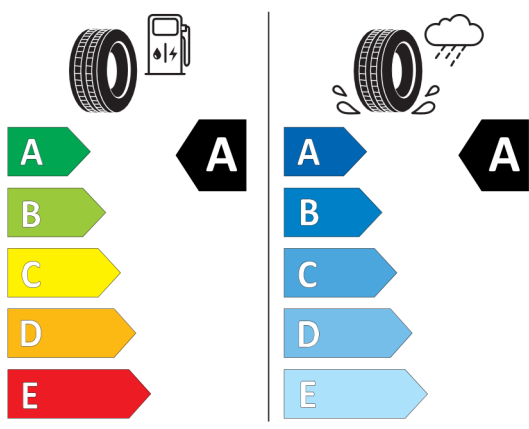

Hankook

Hankook

1025923

245/40R19 98 Y XL

C1

2020/740

<https://eprel.ec.europa.eu/qr/649684>