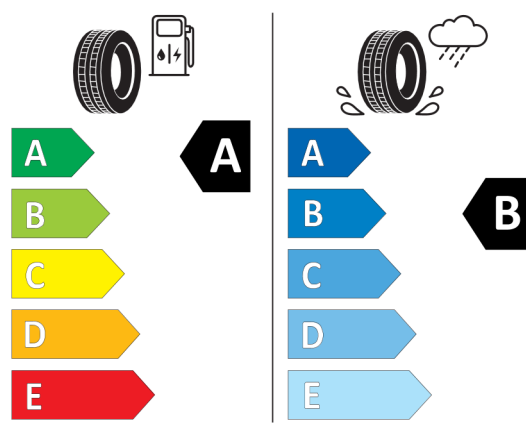

Pirelli

PIRELLI

37942

245/40R19 98 Y XL

C1

2020/740

<https://eprel.ec.europa.eu/qr/596423>

Hankook