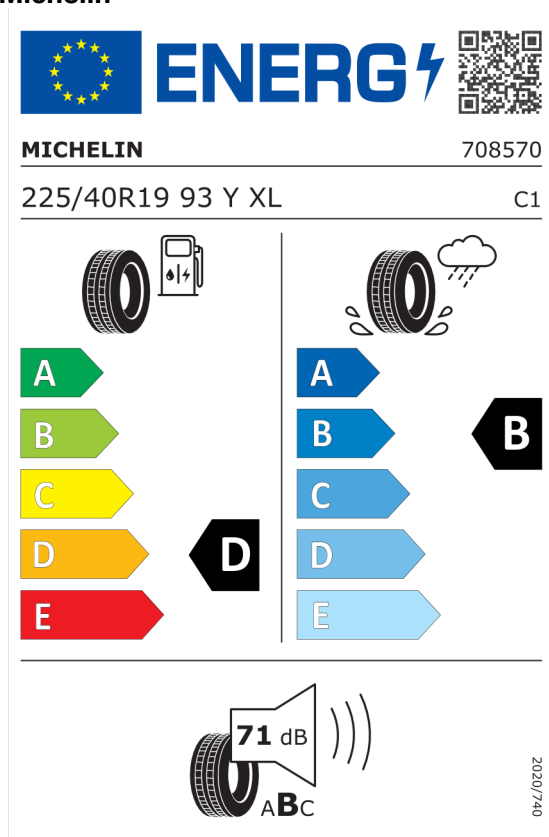

Etykieta energetyczna UE dla opon

Michelin

<https://eprel.ec.europa.eu/qr/411749>