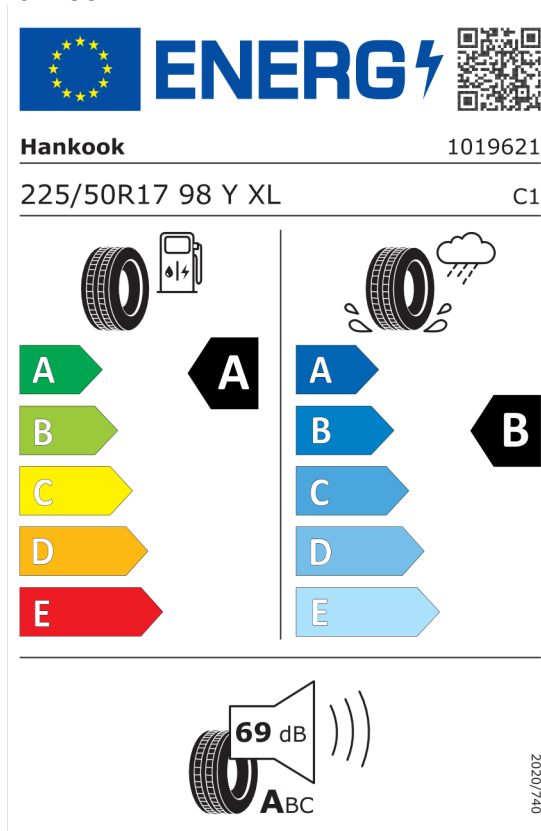

Hankook

<https://eprel.ec.europa.eu/qr/466451>