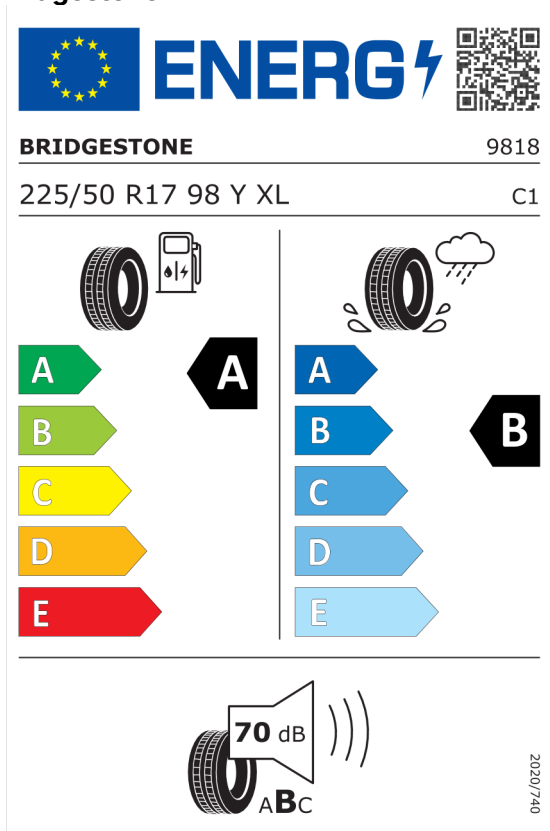

Etykieta energetyczna UE dla opon

Bridgestone

<https://eprel.ec.europa.eu/qr/381639>