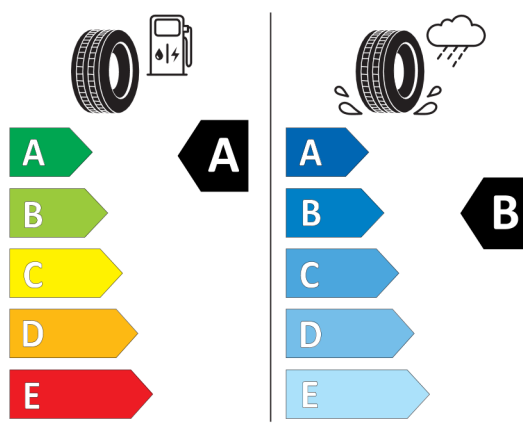

2020/740

<https://eprel.ec.europa.eu/qr/596241>

482889

Continental 0358488

245/45 R 18 100 Y XL C1