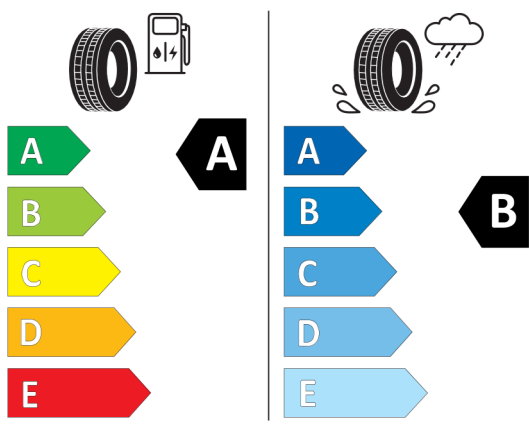

Etykieta energetyczna UE dla opon

530042

GOODYEAR 547965

245/45R18 100 Y XL C1