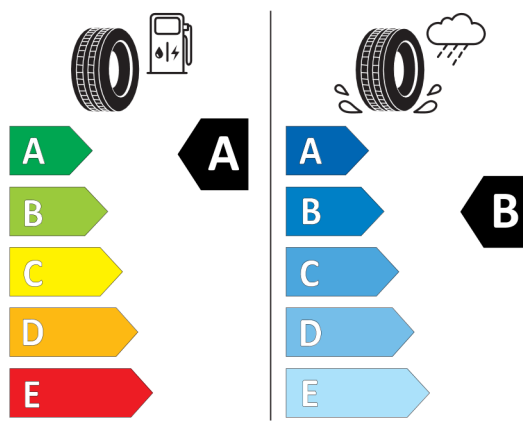

2020/740

<https://eprel.ec.europa.eu/qr/530042>

382544

BRIDGESTONE 9911

245/45 R18 100 Y XL C1