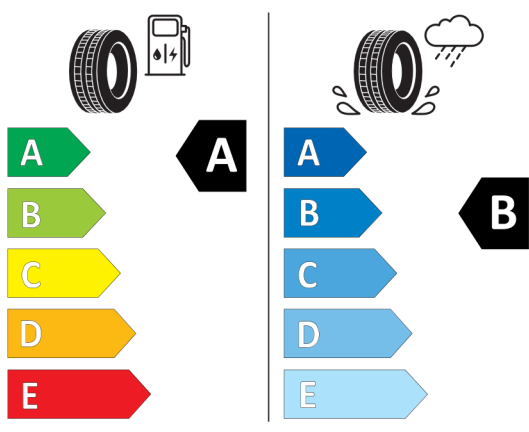

2020/740

<https://eprel.ec.europa.eu/qr/382544>

596241

PIRELLI 36203

245/45R18 100 Y XL C1