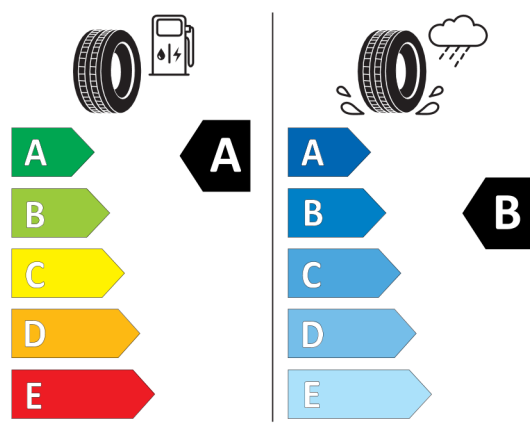

2020/740

<https://eprel.ec.europa.eu/qr/596241>

482889

Continental 0358488

245/45 R 18 100 Y XL C1