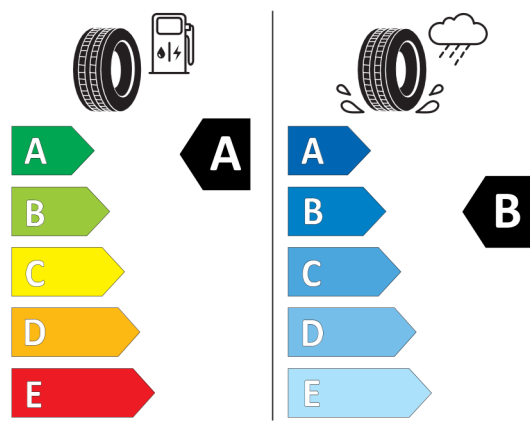

2020/740

<https://eprel.ec.europa.eu/qr/530042>

382544

BRIDGESTONE 9911

245/45 R18 100 Y XL C1