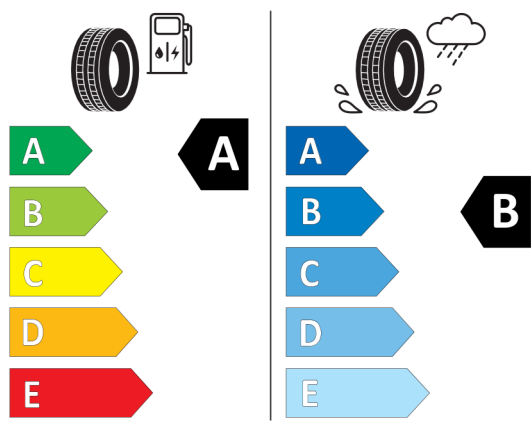

Etykieta energetyczna UE dla opon

530042

GOODYEAR 547965

245/45R18 100 Y XL C1