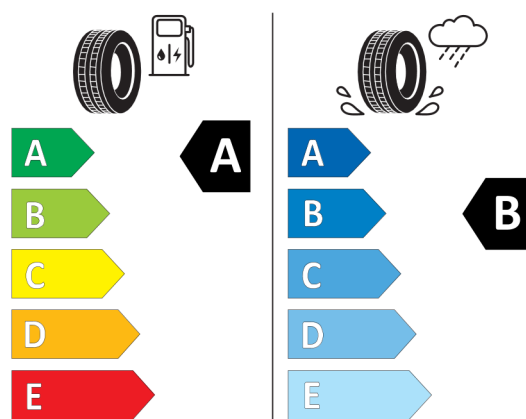

Pirelli

PIRELLI 27542

265/50R19 110 W XL C1

2020/740

<https://eprel.ec.europa.eu/qr/581090>