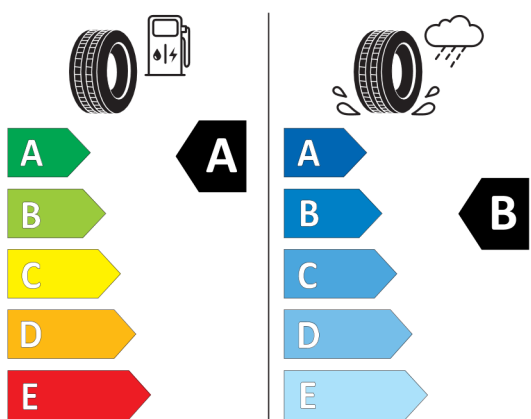

Total cena brutto z VAT	PLN	380 100,00
--------------------------------	------------	-------------------

Etykieta energetyczna UE dla opon

Bridgestone

BRIDGESTONE 13666

265/50 R19 110 W XL C1

2020/740

<https://eprel.ec.europa.eu/qr/383198>