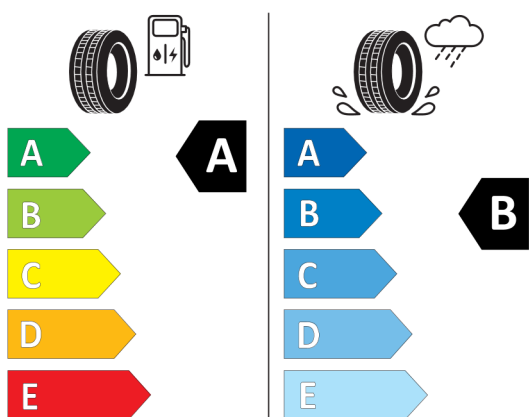

Cena całkowita netto (bez VAT) **PLN 466 828,44**

Total cena brutto z VAT **PLN 574 199,00**

Etykieta energetyczna UE dla opon

Pirelli

PIRELLI

32624

275/35R22 104 Y XL

C1