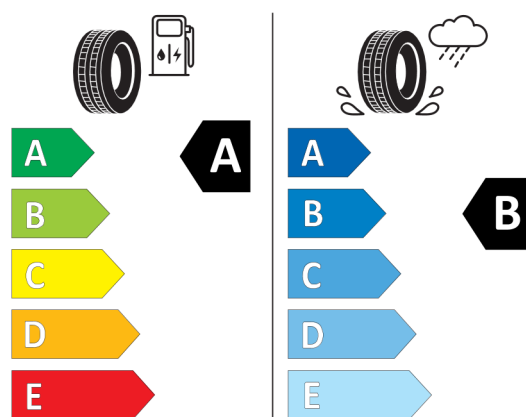

2020/740

<https://eprel.ec.europa.eu/qr/595993>

Continental

Continental

0358846

275/35 R 22 104 Y XL

C1

2020/740