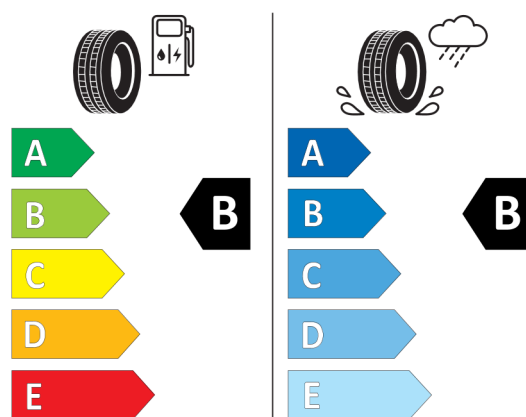

### Hankook

Hankook

1023867

275/45R20 110 Y XL

C1

2020/740

<https://eprel.ec.europa.eu/qr/466533>

Pirelli