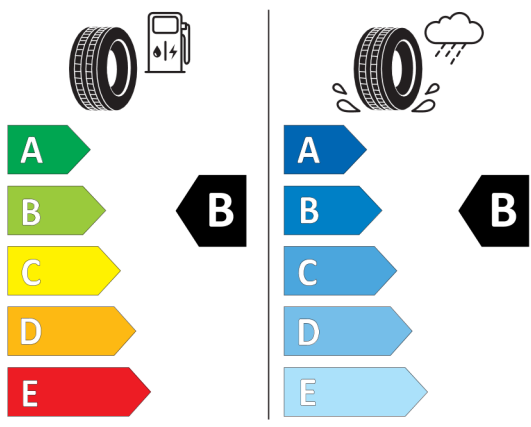

Pirelli

PIRELLI

27516

275/45R20 110 Y XL

C1

2020/740

<https://eprel.ec.europa.eu/qr/581098>