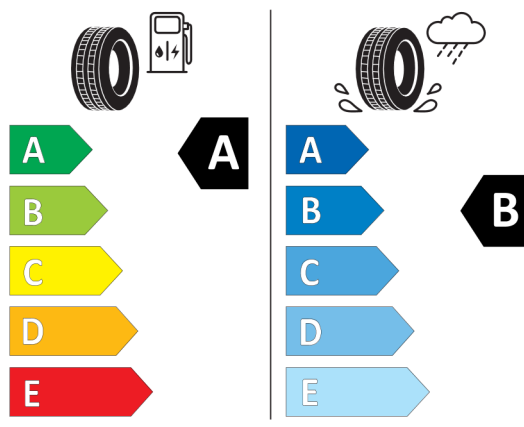

Pirelli

PIRELLI 31431

225/45R17 94 Y XL C1

2020/740

<https://eprel.ec.europa.eu/qr/595907>

Goodyear

GOODYEAR 546605

225/45R17 94 Y XL C1