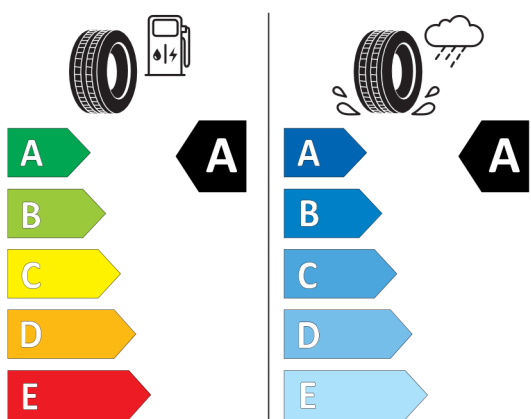

Total cena brutto z VAT	PLN	168 500,00
--------------------------------	------------	-------------------

Etykieta energetyczna UE dla opon

Michelin

MICHELIN

662780

225/45R17 94 Y XL

C1

2020/740