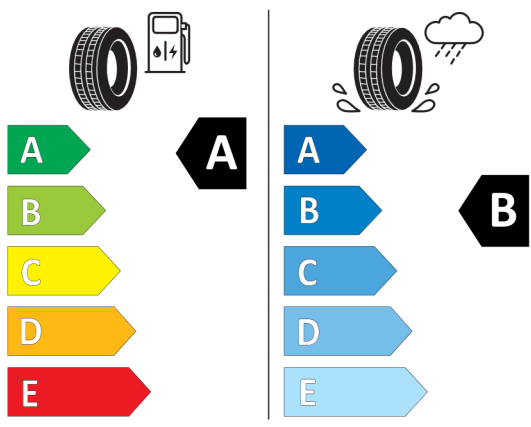

Pirelli

PIRELLI 31431

225/45R17 94 Y XL C1

2020/740

<https://eprel.ec.europa.eu/qr/595907>