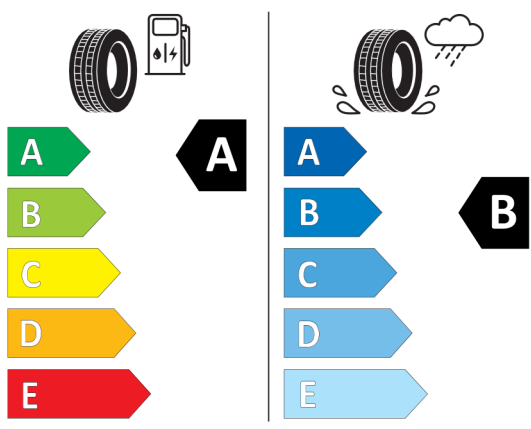

Goodyear

GOODYEAR 547965

245/45R18 100 Y XL C1

2020/740

<https://eprel.ec.europa.eu/qr/530042>