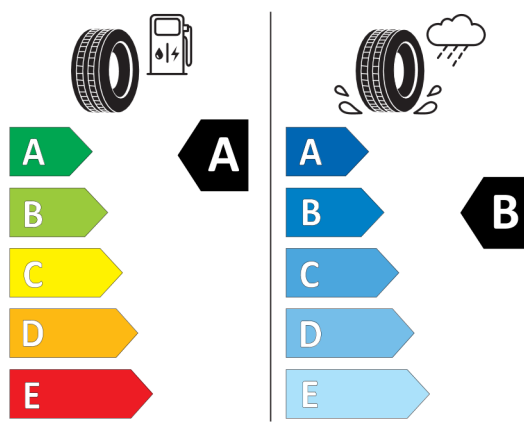

245/45R18 100 Y XL C1

2020/740

<https://eprel.ec.europa.eu/qr/530042>

Pirelli

PIRELLI 36203

245/45R18 100 Y XL C1

2020/740

<https://eprel.ec.europa.eu/qr/596241>