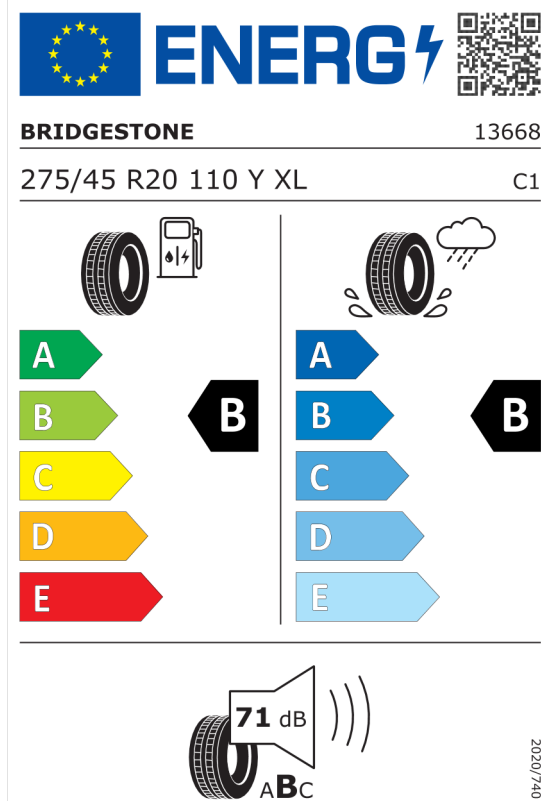

Wyposażenie opcjonalne razem	PLN	40 600,00
Cena katalogowa (cena brutto z VAT)	PLN	411 900,00
Cena całkowita netto (bez VAT)	PLN	334 878,05
Total cena brutto z VAT	PLN	411 900,00

Etykieta energetyczna UE dla opon

Hankook

<https://eprel.ec.europa.eu/qr/466533>

Bridgestone

<https://eprel.ec.europa.eu/qr/383260>

Pirelli

PIRELLI

27516

275/45R20 110 Y XL