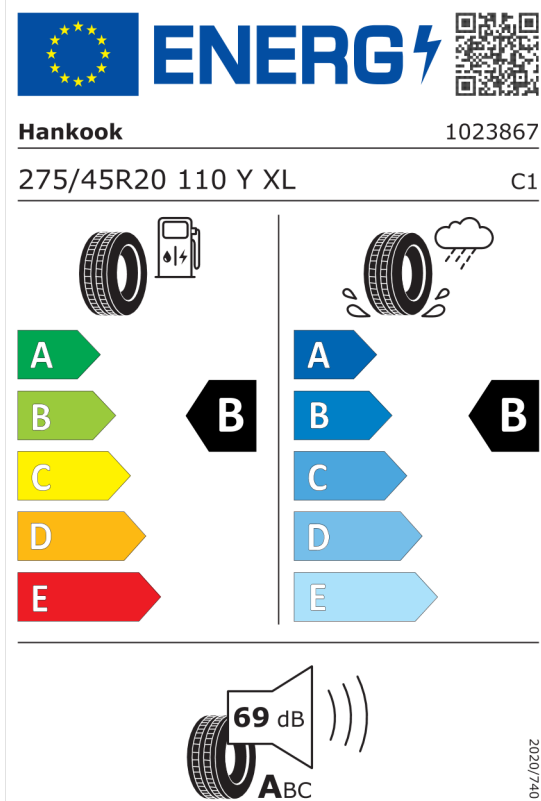

Etykieta energetyczna UE dla opon

Hankook

<https://eprel.ec.europa.eu/qr/466533>