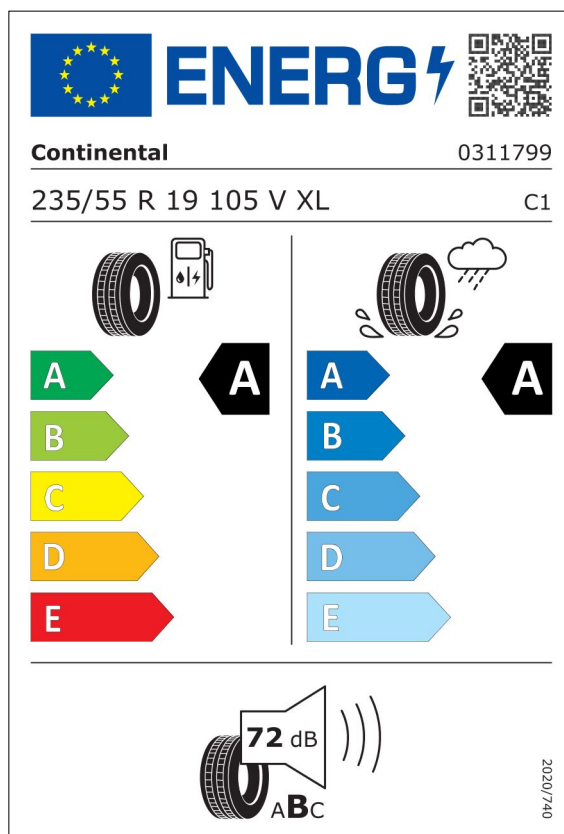

Przód i tył

Etykiety energetyczne opon zimowych:

Opony zimowe są zamawiane przez Twojego wybranego dealera. Etykiety energetyczne opon zimowych różnią się w zależności od producenta, rozmiaru opon i typu pojazdu.

W celu zapoznania się z etykietami energetycznymi opon zimowych odwiedź witrynę:

<https://poznajvolvo.volvocars.com/oferta/OFR/2209/0171>.