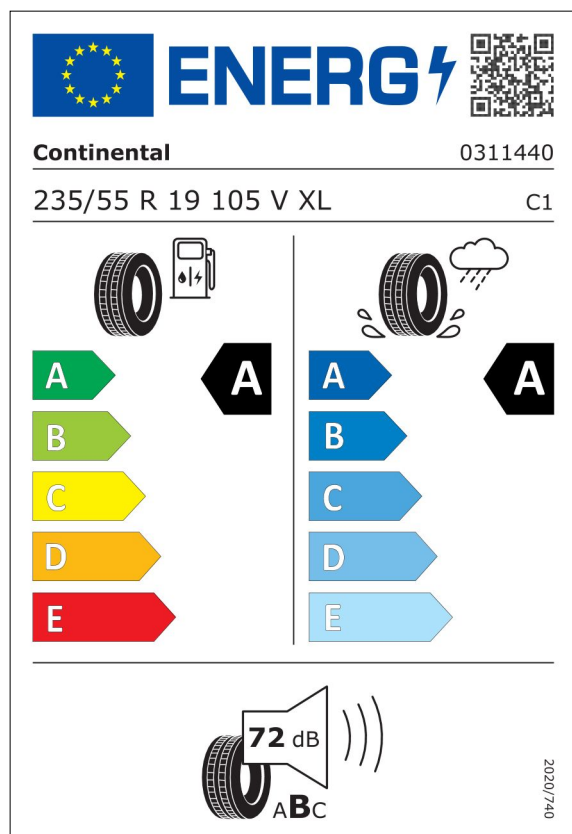

Pozostałe

Zestaw naprawczy do ogumienia

PODSUMOWANIE KONFIGURACJI TWOJEGO VOLVO XC60

4/6

Pięć siedzeń

Cyfrowa instrukcja obsługi

Podgrzewany emblemat na kracie wlotu powietrza

Obudowa pilota zdalnego sterowania z tworzywa sztucznego w tonacji czerni (Charcoal)

Emisja CO₂

Emisja CO₂ WLTP 171 g/km

Podsumowanie

Korzyści wynikające z pakietów

3 200,00 PLN

Cena katalogowa

252 150,00 PLN

Prezentacja samochodu w tej konfiguracji

***Etykiety energetyczne opon standardowych:**

Etykiety energetyczne opon służą do klasyfikowania efektywności energetycznej opony, przyczepności na mokrej nawierzchni i zakresu hałasu dobiegającego z zewnątrz. Opony dostarczone z samochodem mogą być inne od tych prezentowanych na etykiecie energetycznej.