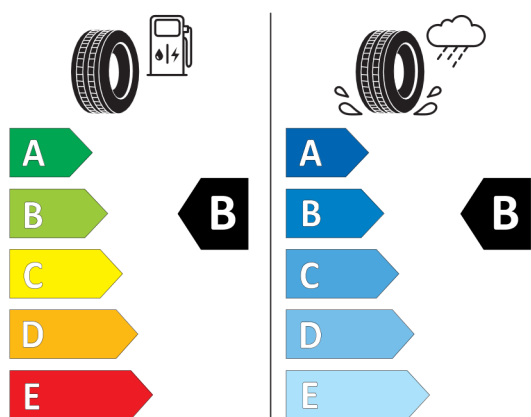

## Etykieta energetyczna UE dla opon

Pirelli

PIRELLI

27514

275/40R21 107 Y XL

C1

2020/740

<https://eprel.ec.europa.eu/qr/581097>