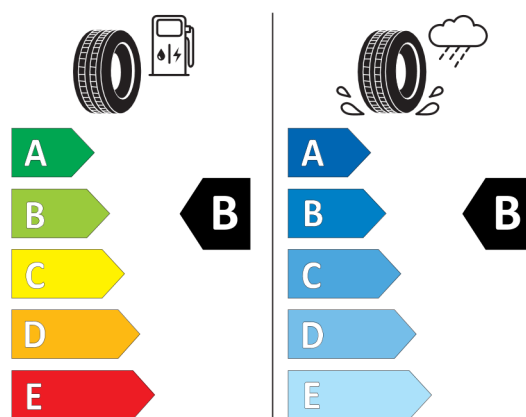

Hankook

Hankook

1023815

275/40R21 107 Y XL

C1

2020/740

<https://eprel.ec.europa.eu/qr/466540>

Continental