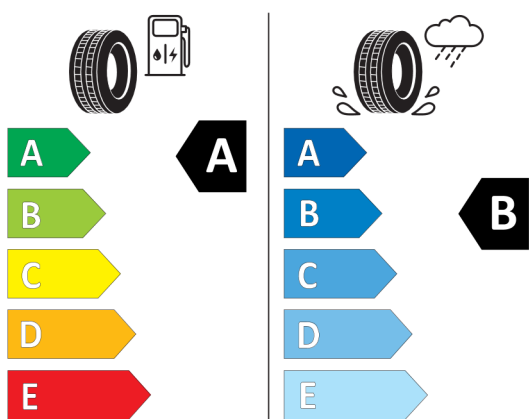

### Bridgestone

**BRIDGESTONE**

9911

245/45 R18 100 Y XL

C1

2020/740

<https://eprel.ec.europa.eu/qr/382544>