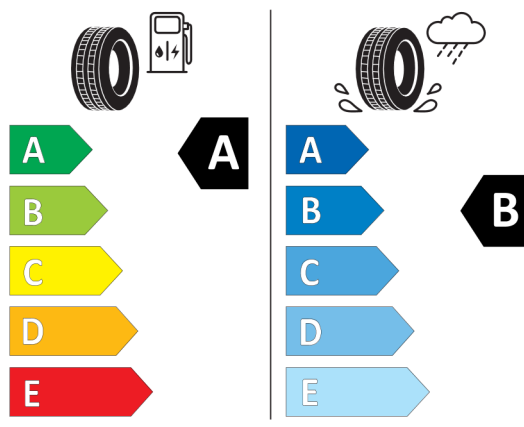

PIRELLI 36203

245/45R18 100 Y XL C1

2020/740

<https://eprel.ec.europa.eu/qr/596241>

Goodyear

GOODYEAR 547965

245/45R18 100 Y XL C1

2020/740