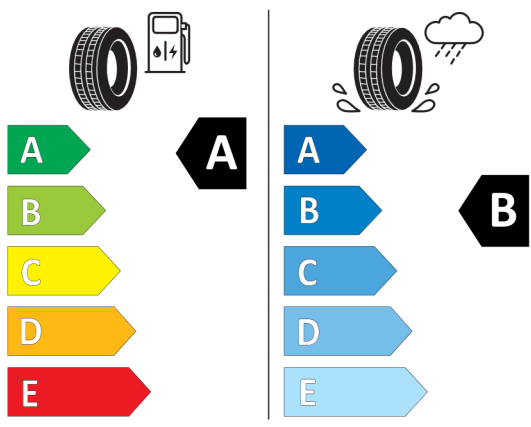

Pirelli

PIRELLI 36203

245/45R18 100 Y XL C1