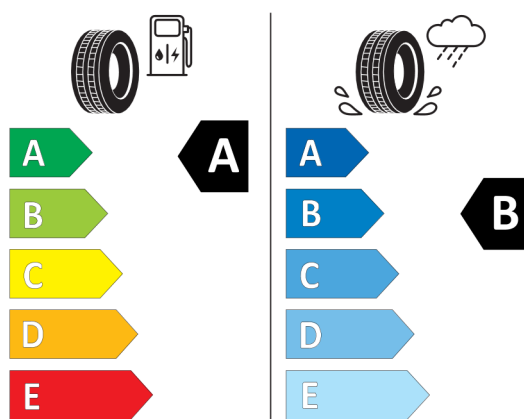

### Continental

**Continental**

0358488

245/45 R 18 100 Y XL

C1

2020/740

<https://eprel.ec.europa.eu/qr/482889>

Pirelli