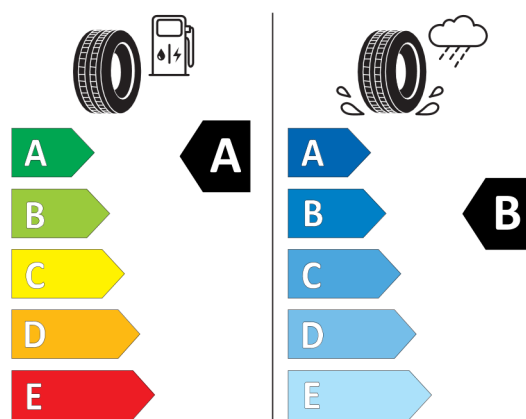

Pirelli

PIRELLI

37437

275/40R22 107 Y XL

C1

2020/740

<https://eprel.ec.europa.eu/qr/596323>