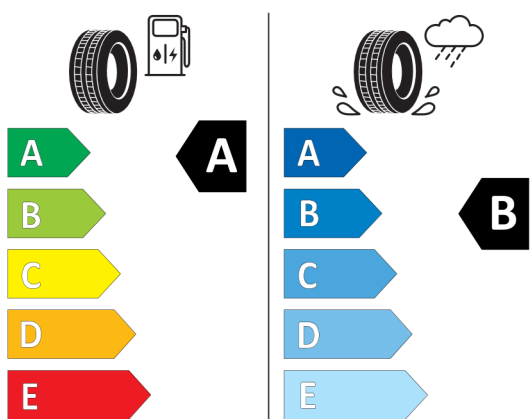

Etykieta energetyczna UE dla opon

Bridgestone

BRIDGESTONE

24815

275/40 R22 107 Y XL

C1

2020/740

<https://eprel.ec.europa.eu/qr/501805>