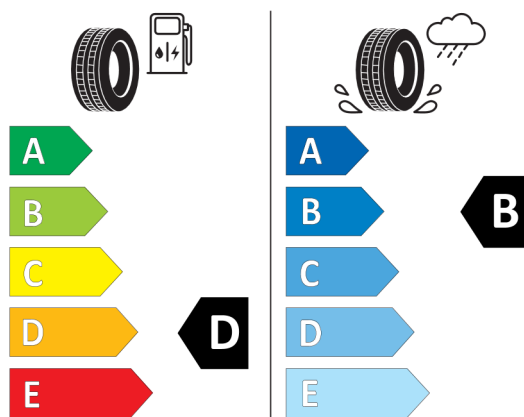

<https://eprel.ec.europa.eu/qr/412243>

Pirelli

PIRELLI

27277

275/35ZR20 (102Y) XL

C1

2020/740

<https://eprel.ec.europa.eu/qr/595449>