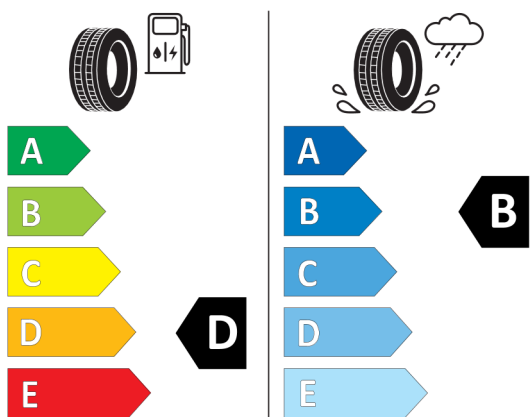

Etykieta energetyczna UE dla opon

Michelin

MICHELIN

814151

275/35ZR20 (102Y) XL

C1