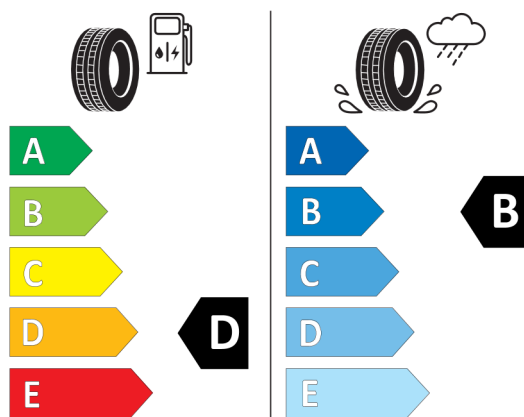

Pirelli

PIRELLI

27277

275/35ZR20 (102Y) XL

C1

2020/740

<https://eprel.ec.europa.eu/qr/595449>