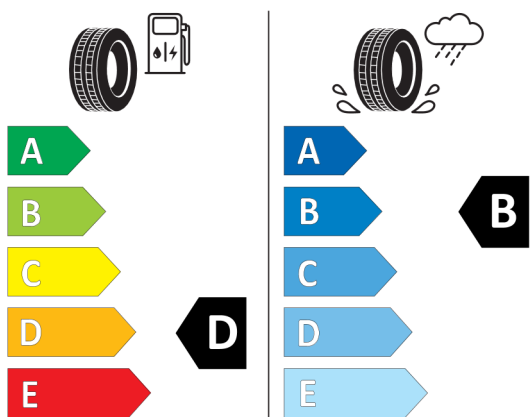

Etykieta energetyczna UE dla opon

Michelin

MICHELIN

814151

275/35ZR20 (102Y) XL

C1

2020/740

<https://eprel.ec.europa.eu/qr/412243>