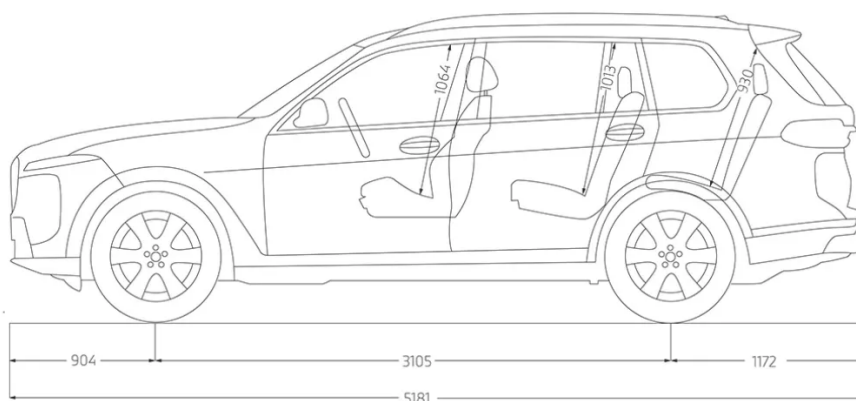

ŁADOWNOŚĆ

835 kg

WYMIARY

DŁUGOŚĆ / SZEROKOŚĆ / WYSOKOŚĆ

5181 mm / 2000 mm / 1835 mm

SZEROKOŚĆ Z UWZGLĘDNIENIEM LUSTEREK

2218 mm (1122 mm / 1096 mm)

LICZBA MIEJSC

7

ROZSTAW OSI (ŚREDNICA ZAWRACANIA)

3105 mm (12,4 m)

POJEMNOŚĆ BAGAŻNIKA

750 litrów - 2120 litrów