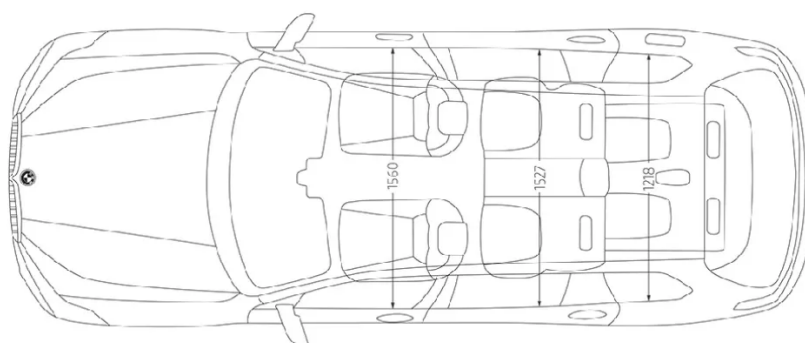

LICZBA MIEJSC

7

ROZSTAW OSI (ŚREDNICA ZAWRACANIA)

3105 mm (12,4 m)

POJEMNOŚĆ BAGAŻNIKA

750 litrów - 2120 litrów

Zewnqtrz

Biel mineralna *(P0A96)*