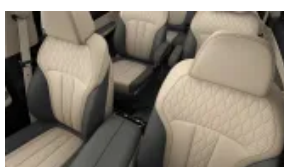

Ogrzewanie foteli przednich i tylnych (S04HA)

0 zł