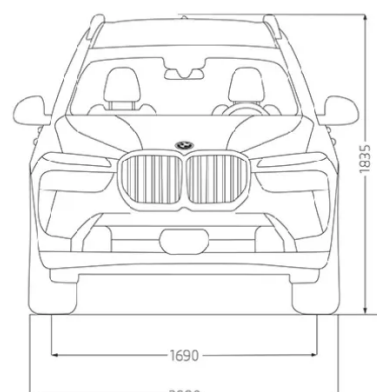

LICZBA MIEJSC

7

ROZSTAW OSI (ŚREDNICA ZAWRACANIA)

3105 mm (12,4 m)

POJEMNOŚĆ BAGAŻNIKA

750 litrów - 2120 litrów

Zewnqtrz

Biel mineralna *(P0A96)*