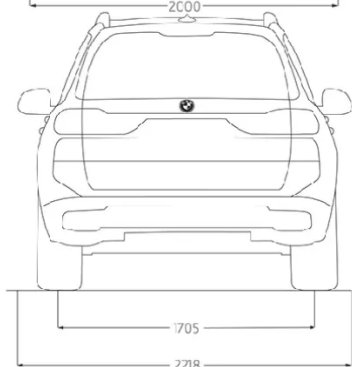

POJEMNOŚĆ ZBIORNIKA PALIWA

80 litrów

ŁADOWNOŚĆ

835 kg

WYMIARY**DŁUGOŚĆ / SZEROKOŚĆ / WYSOKOŚĆ**

5181 mm / 2000 mm / 1835 mm

SZEROKOŚĆ Z UWZGLĘDNIENIEM LUSTEREK

2218 mm (1122 mm / 1096 mm)

LICZBA MIEJSC

7

ROZSTAW OSI (ŚREDNICA ZAWRACANIA)

3105 mm (12,4 m)

POJEMNOŚĆ BAGAŻNIKA

750 litrów - 2120 litrów

Zewnqtrz

Biel mineralna *(P0A96)*