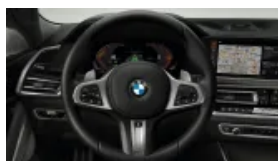

Kierownica sportowa M, skórzana (S0710)

0 zł

lub 0 zł