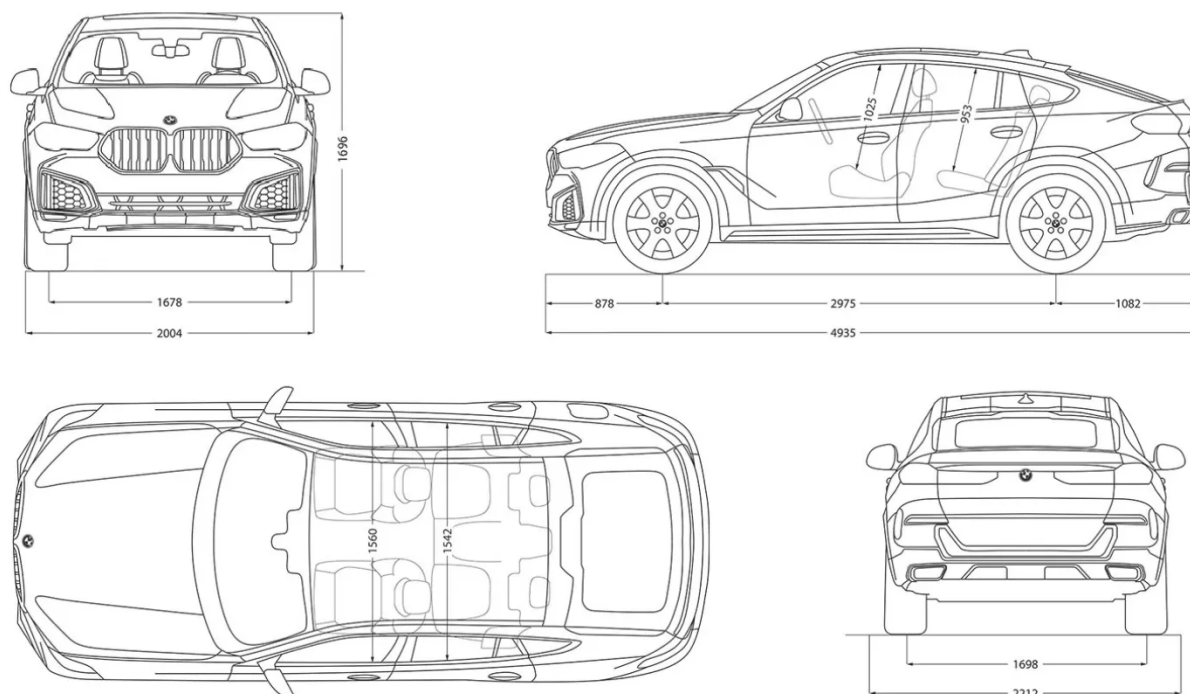

SZEROKOŚĆ Z UWZGLĘDNIENIEM LUSTEREK

2212 mm (1119 mm / 1093 mm)

LICZBA MIEJSC

5

ROZSTAW OSI (ŚREDNICA ZAWRACANIA)

2975 mm (12,6 m)

POJEMNOŚĆ BAGAŻNIKA

580 litrów - 1530 litrów