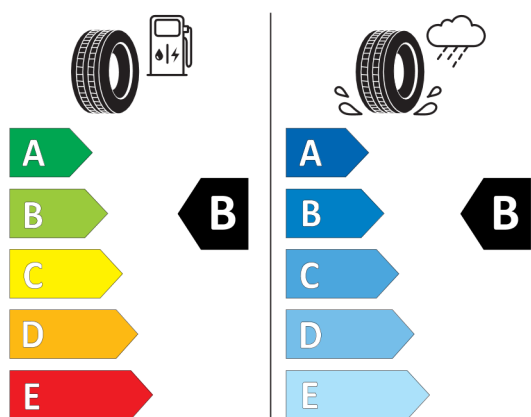

Pirelli

PIRELLI

27514

275/40R21 107 Y XL

C1

2020/740

<https://eprel.ec.europa.eu/qr/581097>

Hankook