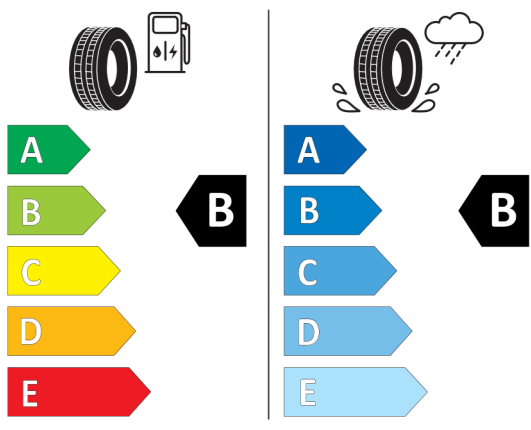

Continental

Continental

0358204

275/40 R 21 107 Y XL

C1

2020/740

<https://eprel.ec.europa.eu/qr/482772>