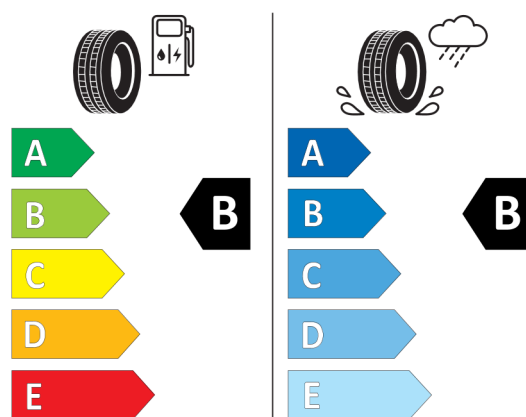

2020/740

<https://eprel.ec.europa.eu/qr/581097>

Hankook

Hankook

1023815

275/40R21 107 Y XL

C1