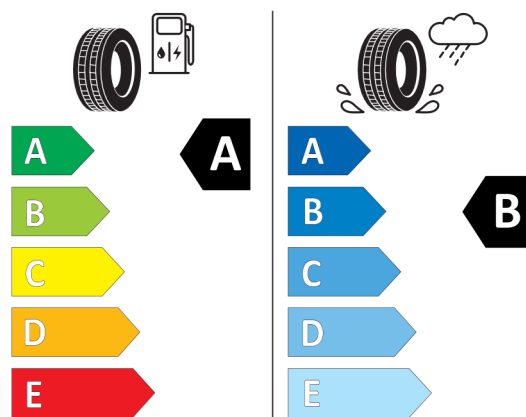

### Continental

Continental

0311789

245/40 R 20 99 Y XL

C1

2020/740

<https://eprel.ec.europa.eu/qr/659110>

Michelin