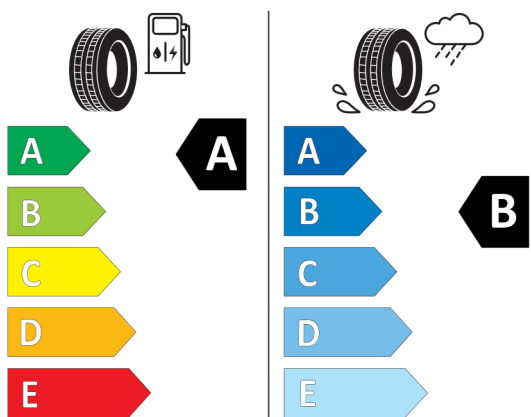

### Pirelli

PIRELLI

39397

245/40R20 99 Y XL

C1

2020/740

<https://eprel.ec.europa.eu/qr/596813>