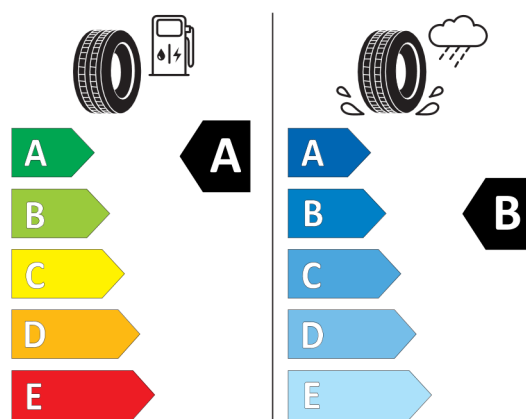

Pirelli

PIRELLI 32624

275/35R22 104 Y XL C1

2020/740

<https://eprel.ec.europa.eu/qr/595993>