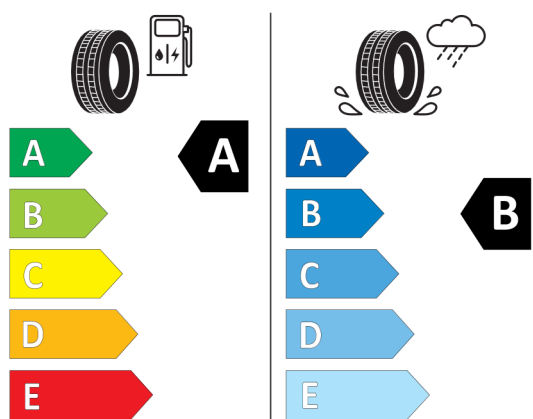

Etykieta energetyczna UE dla opon

Continental

Continental 0358846

275/35 R 22 104 Y XL C1

2020/740

<https://eprel.ec.europa.eu/qr/482526>