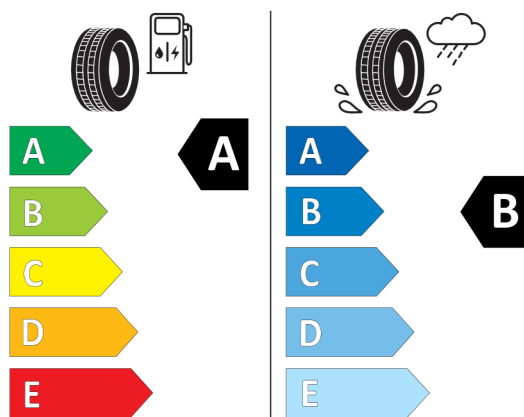

Pirelli

PIRELLI

36200

245/40R19 98 Y XL

C1

2020/740

<https://eprel.ec.europa.eu/qr/596238>