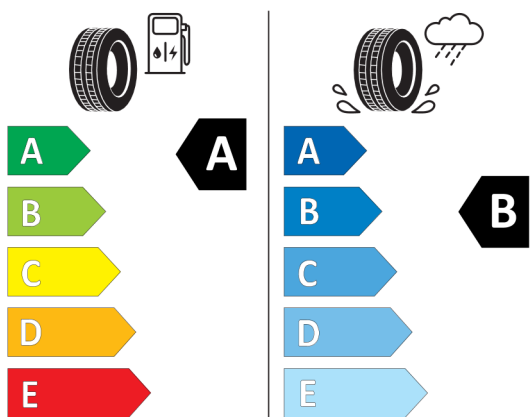

Etykieta energetyczna UE dla opon

Goodyear

GOODYEAR

547967

245/40R19 98 Y XL

C1

2020/740

<https://eprel.ec.europa.eu/qr/530044>