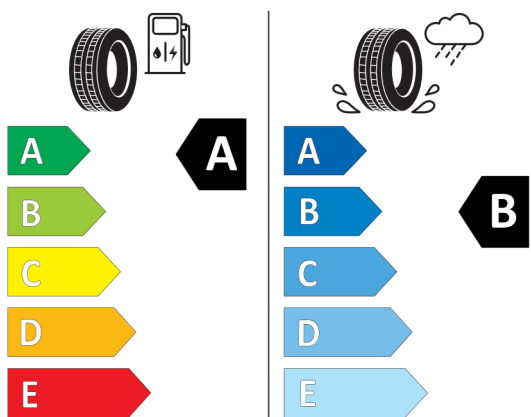

### Goodyear

GOODYEAR

547967

245/40R19 98 Y XL

C1

2020/740

<https://eprel.ec.europa.eu/qr/530044>