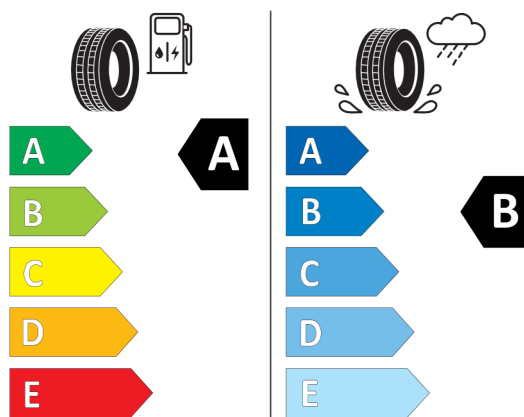

### Pirelli

PIRELLI

36200

245/40R19 98 Y XL

C1

2020/740

<https://eprel.ec.europa.eu/qr/596238>