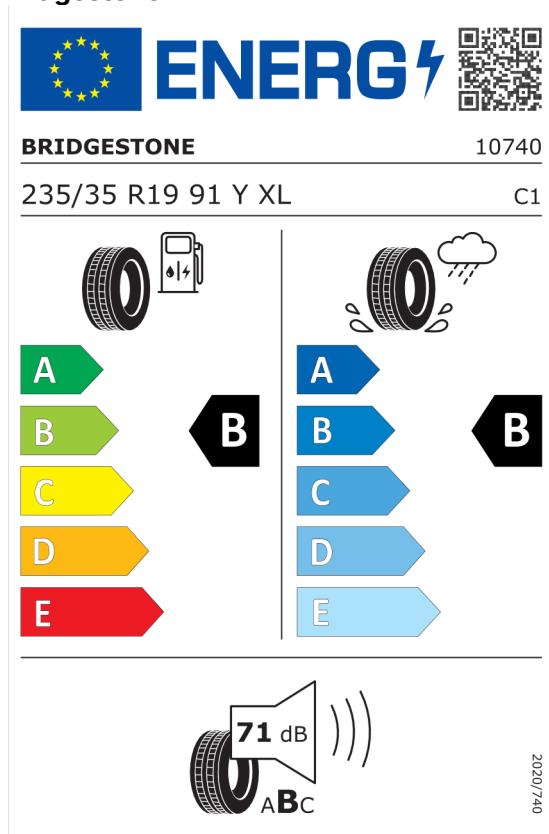

Etykieta energetyczna UE dla opon

Bridgestone

<https://eprel.ec.europa.eu/qr/382050>