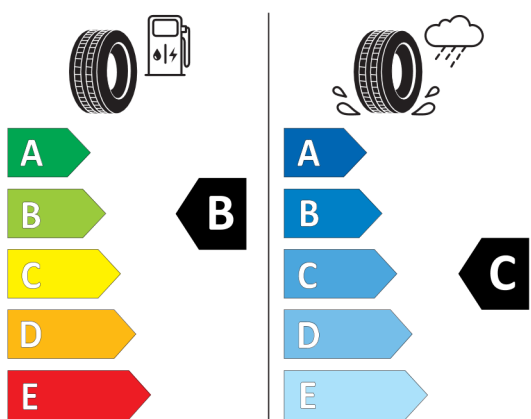

Etykieta energetyczna UE dla opon

Goodyear

GOODYEAR

540555

225/40R19 93 Y XL

C1