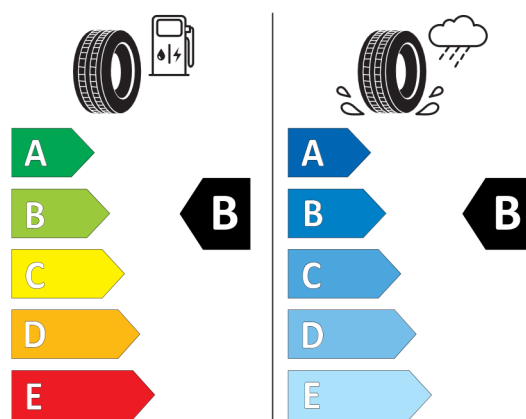

C1

2020/740

<https://eprel.ec.europa.eu/qr/529638>

Pirelli

PIRELLI

27509

225/40R19 93 Y XL

C1