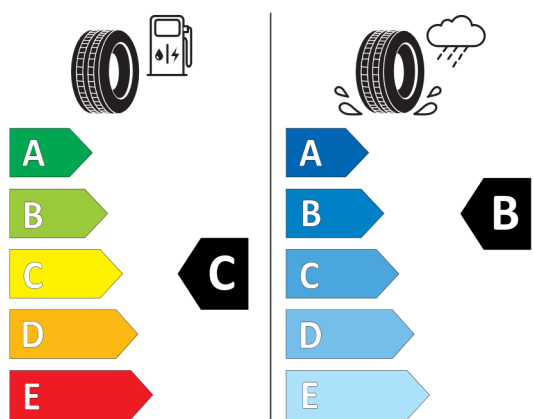

Etykieta energetyczna UE dla opon

Bridgestone

BRIDGESTONE

11162

245/40 R20 99 Y XL

C1

2020/740

<https://eprel.ec.europa.eu/qr/382508>