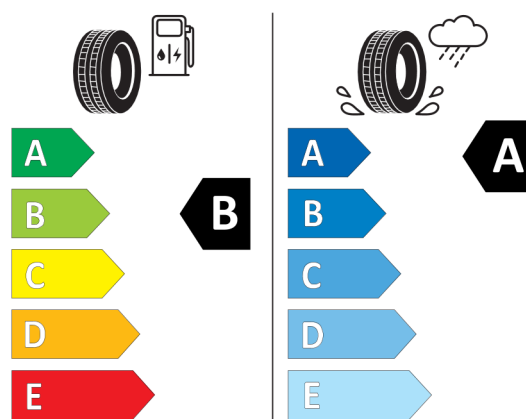

Pirelli

PIRELLI

25462

245/40R20 99 Y XL

C1

2020/740

<https://eprel.ec.europa.eu/qr/595133>