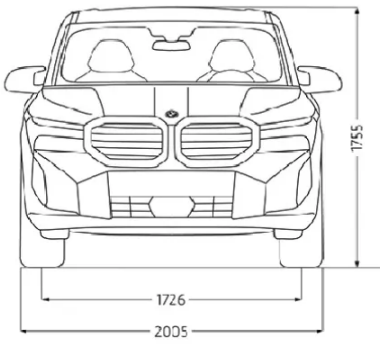

2235 mm (1127 mm / 1108 mm)

LICZBA MIEJSC

5

ROZSTAW OSI (ŚREDNICA ZAWRACANIA)

3105 mm (12,5 m)

POJEMNOŚĆ BAGAŻNIKA

527 litrów - 1820 litrów

Zewnqtrz