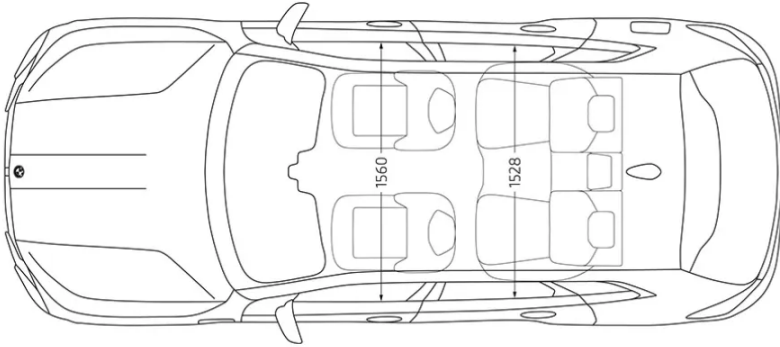

2235 mm (1127 mm / 1108 mm)

LICZBA MIEJSC

5

ROZSTAW OSI (ŚREDNICA ZAWRACANIA)

3105 mm (12,5 m)

POJEMNOŚĆ BAGAŻNIKA

527 litrów - 1820 litrów

Zewnqtrz