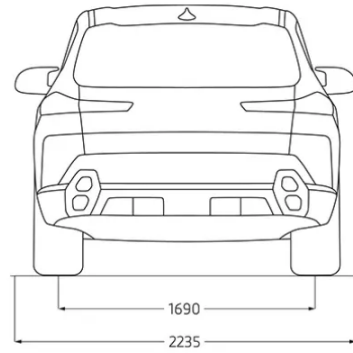

2235 mm (1127 mm / 1108 mm)

LICZBA MIEJSC

5

ROZSTAW OSI (ŚREDNICA ZAWRACANIA)

3105 mm (12,5 m)

POJEMNOŚĆ BAGAŻNIKA

527 litrów - 1820 litrów

Zewnqtrz