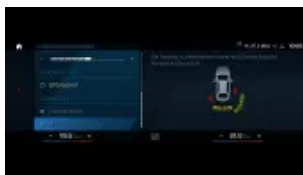

Sportowy układ hamulcowy M czarny (S03M3)

0 zł

System bezpieczeństwa Active Protection (S05AL)

0 zł

Systemy asystujące kierowcy Professional (S05AU)

13 700 zł

Asystent parkowania Plus z systemem kamer 360
(S05DN)