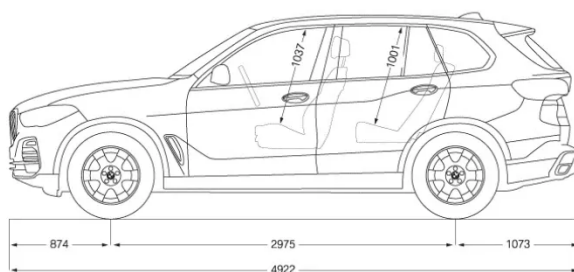

750 kg

WYMIARY

DŁUGOŚĆ / SZEROKOŚĆ / WYSOKOŚĆ

4922 mm / 2004 mm / 1745 mm

SZEROKOŚĆ Z UWZGLĘDNIENIEM LUSTEREK

2218 mm (1122 mm / 1096 mm)

LICZBA MIEJSC

5

ROZSTAW OSI (ŚREDNICA ZAWRACANIA)

2975 mm (12,6 m)

POJEMNOŚĆ BAGAŻNIKA

650 litrów - 1870 litrów