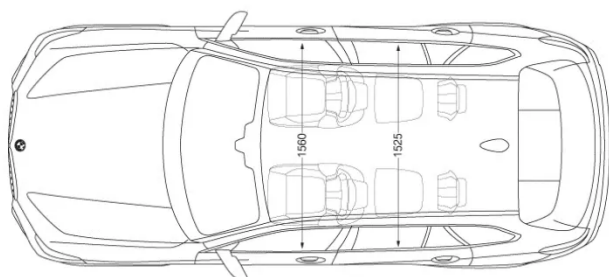

750 kg

WYMIARY

DŁUGOŚĆ / SZEROKOŚĆ / WYSOKOŚĆ

4922 mm / 2004 mm / 1745 mm

SZEROKOŚĆ Z UWZGLĘDNIENIEM LUSTEREK

2218 mm (1122 mm / 1096 mm)

LICZBA MIEJSC

5

ROZSTAW OSI (ŚREDNICA ZAWRACANIA)

2975 mm (12,6 m)

POJEMNOŚĆ BAGAŻNIKA

650 litrów - 1870 litrów