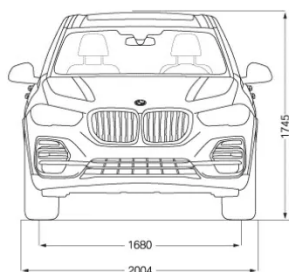

750 kg

WYMIARY

DŁUGOŚĆ / SZEROKOŚĆ / WYSOKOŚĆ

4922 mm / 2004 mm / 1745 mm

SZEROKOŚĆ Z UWZGLĘDNIENIEM LUSTEREK

2218 mm (1122 mm / 1096 mm)

LICZBA MIEJSC

5

ROZSTAW OSI (ŚREDNICA ZAWRACANIA)

2975 mm (12,6 m)

POJEMNOŚĆ BAGAŻNIKA

650 litrów - 1870 litrów