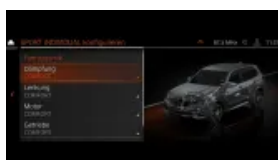

Zawieszenie adaptacyjne M (S02VF)

0 zł
lub 0 zł