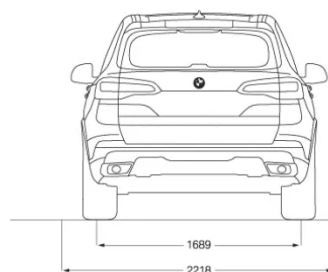

750 kg

WYMIARY

DŁUGOŚĆ / SZEROKOŚĆ / WYSOKOŚĆ

4922 mm / 2004 mm / 1745 mm

SZEROKOŚĆ Z UWZGLĘDNIENIEM LUSTEREK

2218 mm (1122 mm / 1096 mm)

LICZBA MIEJSC

5

ROZSTAW OSI (ŚREDNICA ZAWRACANIA)

2975 mm (12,6 m)

POJEMNOŚĆ BAGAŻNIKA

650 litrów - 1870 litrów