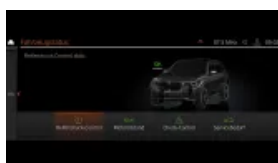

0 zł
lub 0 zł

Listwy ozdobne Aluminium Mesheffect *(S04KM)*

0 zł
lub 0 zł

Pakiety & Opcje

Pakiet Innowacji *(S0ZPI)*

21 000 zł
lub 267 zł

Śruby zabezpieczające *(S02PA)*

0 zł
lub 0 zł