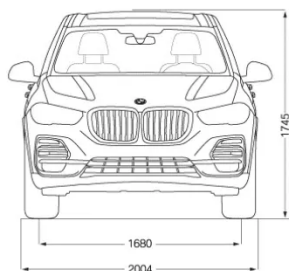

2218 mm (1122 mm / 1096 mm)

LICZBA MIEJSC

5

ROZSTAW OSI (ŚREDNICA ZAWRACANIA)

2975 mm (12,6 m)

POJEMNOŚĆ BAGAŻNIKA

650 litrów - 1870 litrów

Zewnqtrz