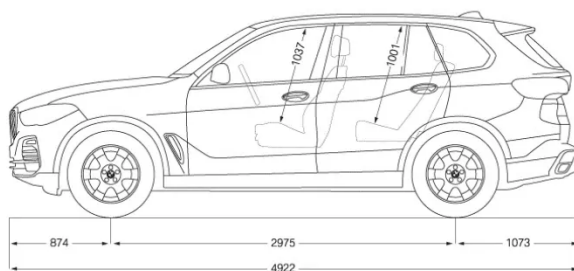

LICZBA MIEJSC

5

ROZSTAW OSI (ŚREDNICA ZAWRACANIA)

2975 mm (12,6 m)

POJEMNOŚĆ BAGAŻNIKA

650 litrów - 1870 litrów