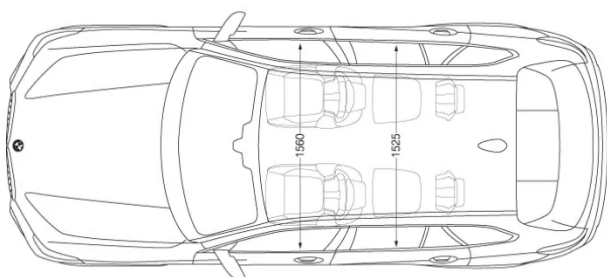

2218 mm (1122 mm / 1096 mm)

LICZBA MIEJSC

5

ROZSTAW OSI (ŚREDNICA ZAWRACANIA)

2975 mm (12,6 m)

POJEMNOŚĆ BAGAŻNIKA

650 litrów - 1870 litrów

Zewnqtrz