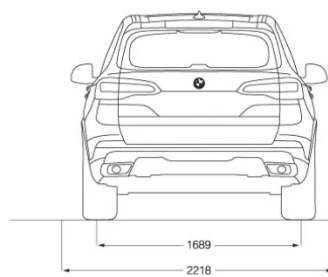

POJEMNOŚĆ ZBIORNIKA PALIWA

80 litrów

ŁADOWNOŚĆ

750 kg

WYMIARY

DŁUGOŚĆ / SZEROKOŚĆ / WYSOKOŚĆ

4922 mm / 2004 mm / 1745 mm

SZEROKOŚĆ Z UWZGLĘDNIENIEM LUSTEREK

2218 mm (1122 mm / 1096 mm)

LICZBA MIEJSC

5

ROZSTAW OSI (ŚREDNICA ZAWRACANIA)

2975 mm (12,6 m)

POJEMNOŚĆ BAGAŻNIKA

650 litrów - 1870 litrów

Zewnqtrz