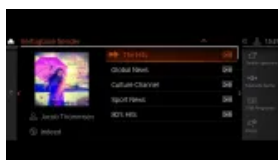

0 zł
lub 0 zł

Oświetlenie ambientowe (S04UR)

0 zł
lub 0 zł

Wyświetlacz Head-Up (S0610)

0 zł
lub 0 zł

Radio cyfrowe DAB+ (S0654)

0 zł
lub 0 zł

BMW Live Cockpit Professional z systemem nawigacyjnym (S06U3)