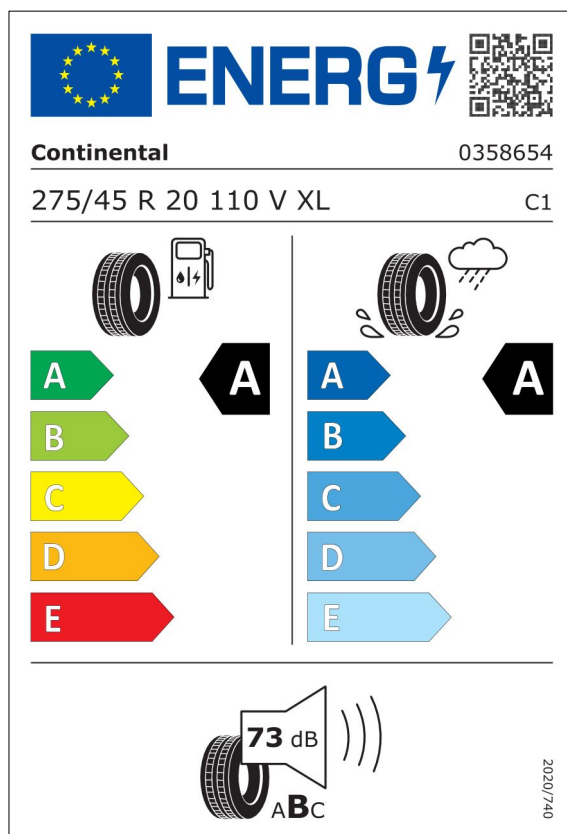

*Etykiety energetyczne opon standardowych:

Etykiety energetyczne opon służą do klasyfikowania efektywności energetycznej opony, przyczepności na mokrej nawierzchni i zakresu hałasu dobiegającego z zewnątrz. Opony dostarczone z samochodem mogą być inne od tych prezentowanych na etykiecie energetycznej.

Przód i tył