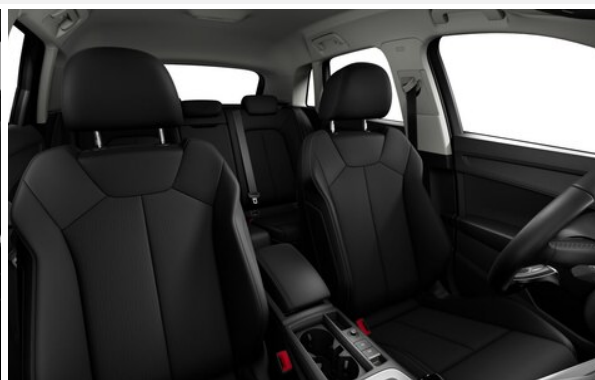

Q3

advanced 35 TFSI S tronic

Cena całkowita: 184 970 PLN