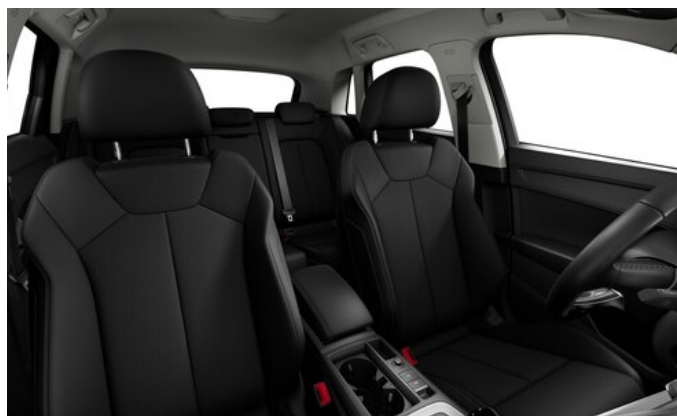

Podsumowanie

Q3
advanced 35 TFSI S tronic

Cena całkowita
184 970 PLN

Parametry techniczne

Pojemność silnika	1498 cm³
Moc maksymalna	110 kW przy obr. 5.000 - 6.000 1/min kW(KM) / obr. 1/min
Maksymalny moment obrotowy	250 Nm przy obr. 1500 - 3500 1/min Nm / obr. 1/min
Prędkość maksymalna	210 km/h
Przyspieszenie 0-100 km/h	9,4 s

Kolor nadwozia
czarny Myth metalik   3 600 PLN

Kolorystyka wnętrza
Materiał: Tkanina Index
Siedzenia: Sportowe siedzenia przednie
srebrno-czarne, czarna-czarna, czarna, srebrna Moon